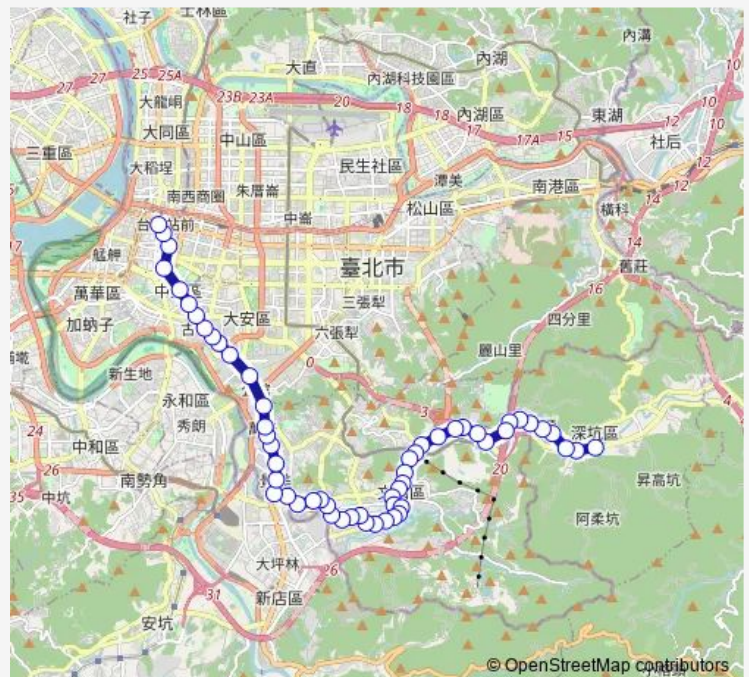

Bus 251 深坑-臺北車站

[Go to website](#)

Direction

福安居 — 臺北車站(開封)

56 stops

[Open route schedule](#)

- 福安居
- 阿柔洋
- 文山路三段
- 台新工廠
- 東南科技大學
- 萬順寮
- 草地尾
- 富德里
- 文和橋
- 富德
- 象頭埔
- 萬福橋
- 石壁坑
- 風動石
- 博嘉國小
- 捷運木柵站
- 木柵高工
- 萬芳路口
- 萬壽橋頭(木柵)
- 文山行政中心
- 木柵市場

Route schedule

福安居 — 臺北車站(開封)

Monday	05:20-23:00
Tuesday	05:20-23:00
Wednesday	05:20-23:00
Thursday	05:20-23:00
Friday	05:20-23:00
Saturday	05:20-23:00
Sunday	05:20-23:00

Route info

Direction: 福安居

Stops: 56

Trip Duration: 0 hour 56 min

251 — 深坑-臺北車站

永安街

指南路口

木南公園

景文中學

司法新村

忠順廟

國泰新村(興隆)

興隆路口(忠順)

忠順街

實踐國小

實踐國中

中港抽水站

溝子口

考試院