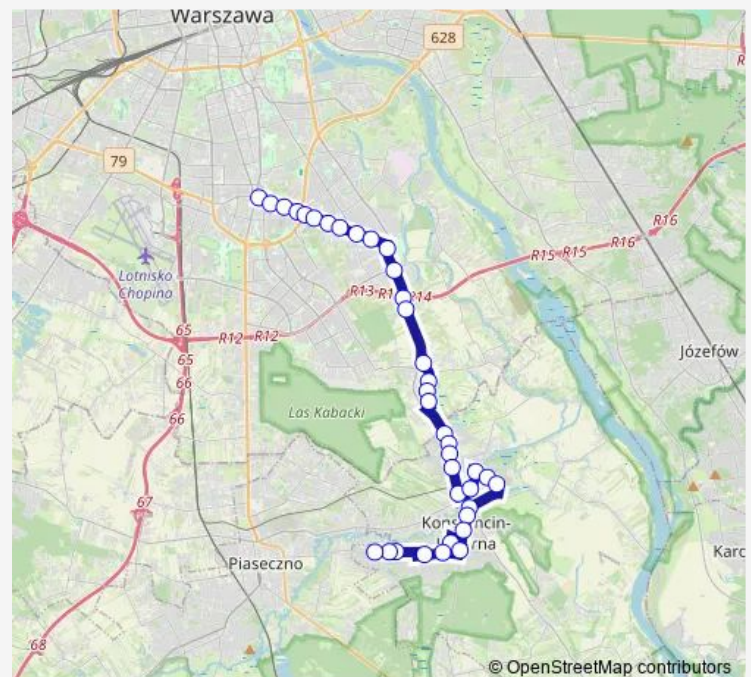

Konstancin-Jeziorna Borowa 02

Konstancin-Jeziorna Os. Konstancja 02

Konstancin-Jeziorna Warszawska 02

Wafłowa 04

Route schedule

Konstancin-Jeziorna Pańska 02 — Metro Wilanowska 15

Monday 04:42-21:40

Tuesday 04:42-21:40

Wednesday 04:42-21:40

Thursday 04:42-21:40

Friday 04:42-21:40

Saturday 04:42-21:42

Sunday 04:42-21:42

Route info

Direction: Konstancin-Jeziorna Pańska 02

Stops: 38

Trip Duration: 0 hour 52 min

Przekorna 04

Rosochata 02

Czekoladowa 02

Pałacowa 02

Powsinek 02

Vogla 02

Wilanów 02

Sunday 03:56-22:41

Route info

Direction: Metro Wilanowska 15

Stops: 37

Trip Duration: 0 hour 49 min

Konstancin-Jeziorna Mirków-Szkoła 01

Konstancin-Jeziorna Osiedle Mirków 01

Konstancin-Jeziorna CH Stara Papiernia 01