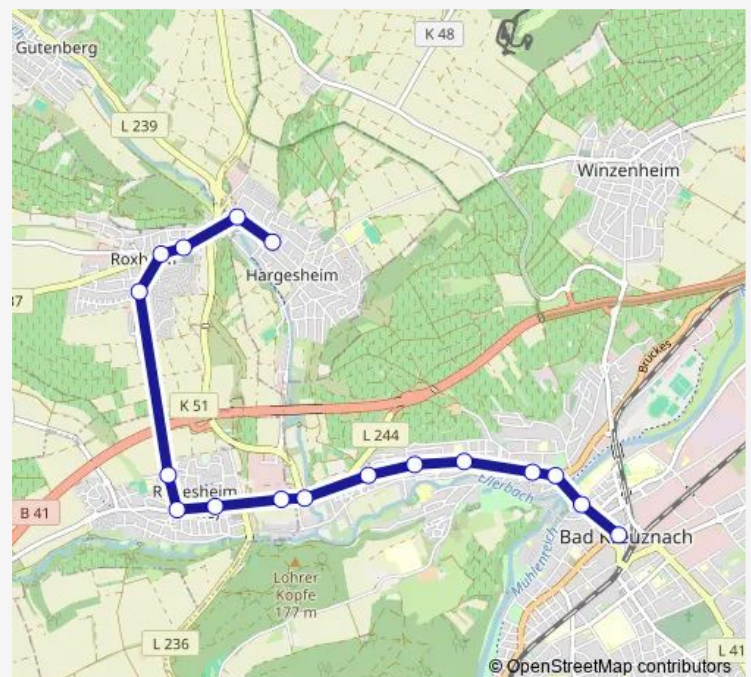

Direction

Hargesheim, Alfred-Delp-Schule — Bad Kreuznach, Bahnhof

17 stops

[Open route schedule](#)

Hargesheim, Alfred-Delp-Schule

Hargesheim, Tankstelle

Roxheim, Friedhof

Roxheim, Evangelische Kirche

Bad Kreuznach, Weinbauschule

Kh, Holzmarkt/Otto-Zimmer-Pl.

Bad Kreuznach, Stadt./VFL-Hal.

Bad Kreuznach, Stadtwerke

Bad Kreuznach, Bahnhof

Route schedule

Hargesheim, Alfred-Delp-Schule — Bad Kreuznach, Bahnhof

Monday 13:40-15:40

Tuesday 13:40-15:40

Wednesday 13:40-15:40

Thursday 13:40-15:40

Friday 13:40-15:40

Saturday —

Sunday —

Route info

Direction: Hargesheim, Alfred-Delp-Schule

Stops: 17

Trip Duration: 0 hour 27 min

Direction

Bad Kreuznach, Bahnhof — Hargesheim, Grundschule

16 stops

[Open route schedule](#)

Bad Kreuznach, Bahnhof