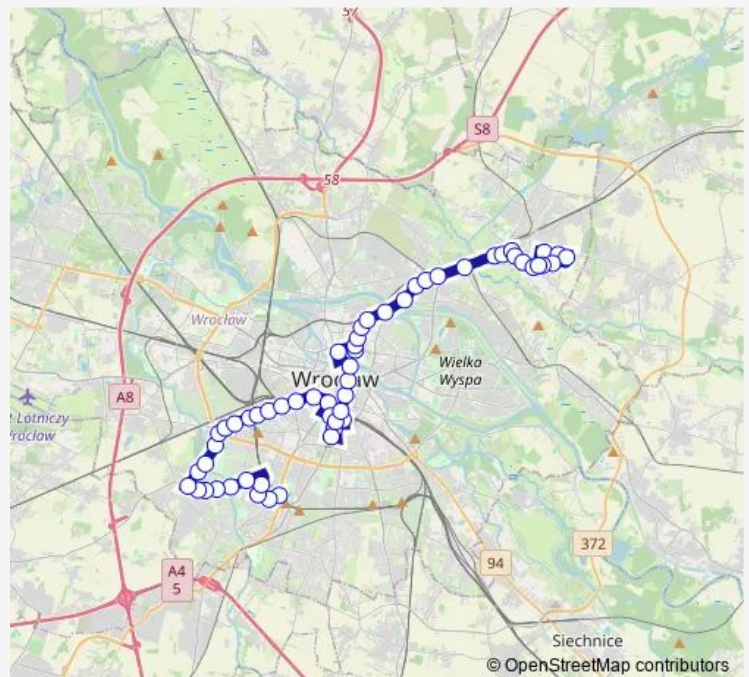

Mosty Warszawskie

Daszyńskiego

Nowowiejska

Route schedule

Litewska — Krzyki

Monday	24:03-01:44 ⁺¹
Tuesday	24:03-01:44 ⁺¹
Wednesday	24:03-01:44 ⁺¹
Thursday	24:03-01:44 ⁺¹
Friday	24:03-01:44 ⁺¹
Saturday	24:03-01:44 ⁺¹
Sunday	24:03-01:44 ⁺¹

Route info

Direction: Litewska

Stops: 59

Trip Duration: 1 hour 19 min

■ 251

Jedności Narodowej

Na Szańcach

pl. Bema

Dubois

Hala Targowa

Galeria Dominikańska

Bastion Sakwowy

Dworzec Główny (Mdk)

Dworzec Główny

Dworzec Autobusowy

Dyrekcyjna

Borowska (Aquapark)

Petrusewicz

Dworzec Autobusowy

Epi

Arkady (Capitol)

pl. Legionów

Grabiszyńska

Pereca