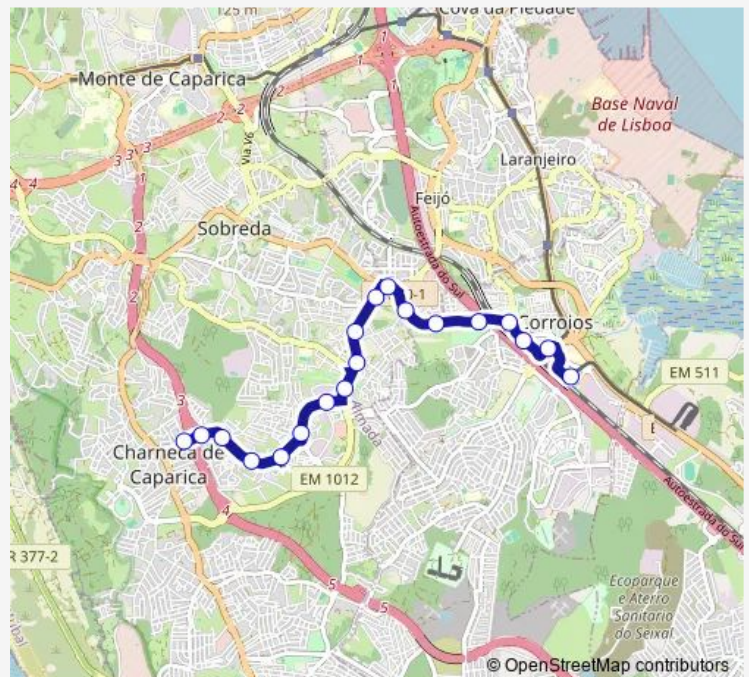

Bus 3516 Charneca da Caparica - Corroios (Estação)

[Go to website](#)

Direction

CH Caparica (Estr Bela Vista 191) — Corroios Estação P1

19 stops

[Open route schedule](#)

- CH Caparica (Estr Bela Vista 191)
- CH Capa Estr Bela Vista 179 (X) QTA Nova
- Vale Fetal Estr Bela Vista 186 (Escola)
- VL Fetal Estr Bela Vista (X) R Cris Lopes
- Estr Bela Vista 100 ROT Marco Geodésico
- VL Fetal Estr Bela Vista 71 (Rotunda)
- VL Figueira (Estr Bela Vista) CM Almada
- VL Figueira (R VL Figueira) Posto Abast
- VL Figueira (R VL Figueira) Cabine Edp
- R Vale Figueira 81 (Hospital Vet)
- VL Figueira (R VL Figueira) Centro Hip
- Vale Figueira (EN 10-1) Entre Rotundas
- VL Figueira (En10-1 KM 1 700)
- Corroios (EN 10-1) Túnel/ QTA Chiado
- Corroios (En10-1) (X) ALT Moinho (Tunel)
- Corroios (En10-1) R Casa Povo (Rotunda)
- Corroios R CID Almada (X) CID Lisboa
- Corroios (AV VL Milhaços 30) - C Saúde
- Corroios Estação P1

Route schedule

CH Caparica (Estr Bela Vista 191) — Corroios Estação P1

Monday	06:00-20:40
Tuesday	06:00-21:30
Wednesday	06:00-20:40
Thursday	06:00-21:30
Friday	06:00-21:30
Saturday	06:10-21:30
Sunday	10:10-21:30

Route info

Direction: CH Caparica (Estr Bela Vista 191)

Stops: 19

Trip Duration: 0 hour 25 min

3516 — Charneca da Caparica - Corroios (Estação)

Direction

Corroios Estação P1 — CH Caparica (Estr Bela Vista 191)

19 stops

[Open route schedule](#)

Corroios Estação P1

Corroios (AV VL Milhaços 30) - C Saúde

Corroios R CID Almada (X) CID Lisboa

Corroios (En10-1) R Casa Povo (Rotunda)

Corroios (EN 10-1) Rotunda (Alto Moinho)