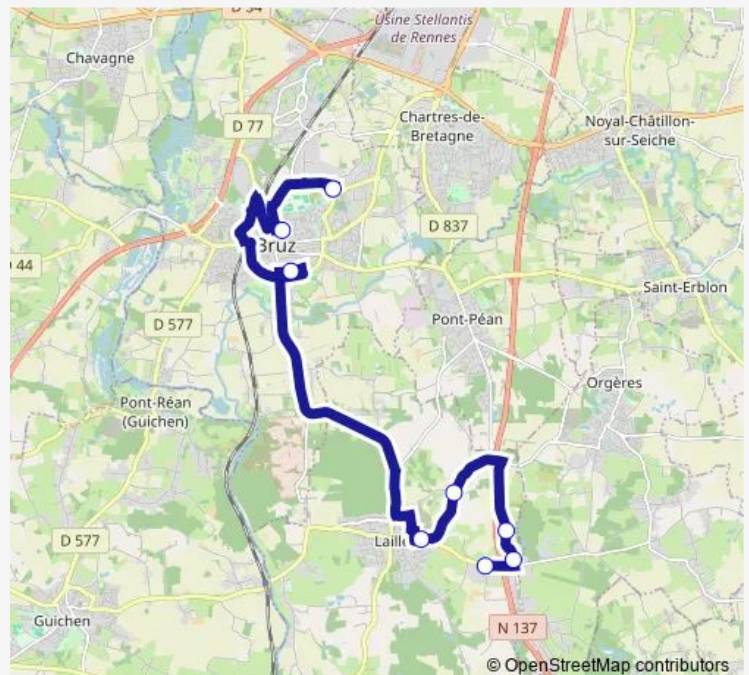

Point du Jour

Brossolette

Aire du 8 Mai

Anita Conti

Route schedule

Château d'Eau — Anita Conti

Monday 07:38

Tuesday 07:38

Wednesday 07:38

Thursday 07:38

Friday 07:38

Saturday —

Sunday —

Route info

Direction: Château d'Eau

Stops: 8

Trip Duration: 0 hour 37 min

■ Ts11 — Bruz (Aire du 8 Mai) <> Laillé (Château d'Eau)

Direction

Anita Conti — Château d'Eau

8 stops

[Open route schedule](#)

Anita Conti

Aire du 8 Mai

Brossolette

Point du Jour

L'Ardras

Bout de Lande

Estuaires

Château d'Eau

Route schedule

Anita Conti — Château d'Eau