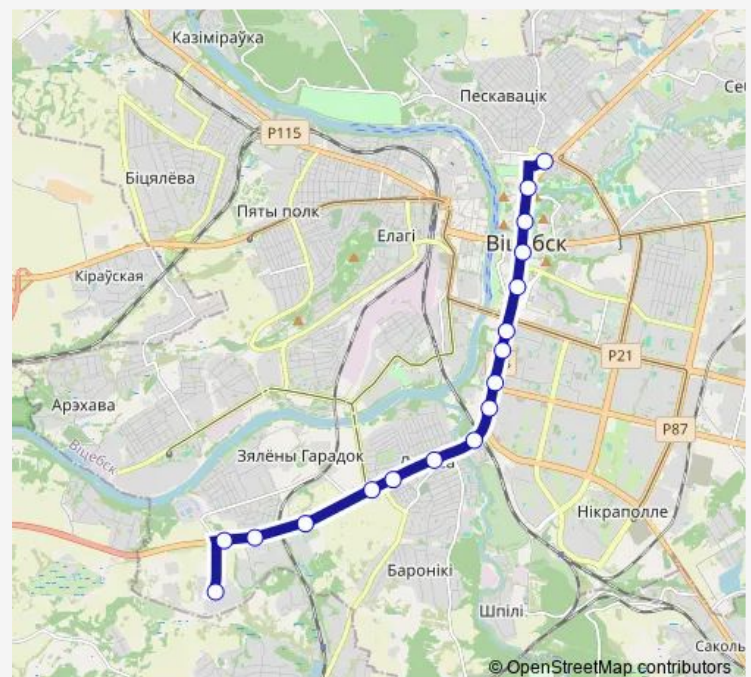

Политехнический колледж

площадь Победы

Библиотека им. Ленина

площадь Свободы

Ратуша

Улица Советская

Смоленская площадь

Route schedule

Route info

Direction: Мясокомбинат

Stops: 17

Trip Duration: 0 hour 31 min

■ 15т

BusMaps

Direction

Смоленская площадь — Мясокомбинат

22 stops

[Open route schedule](#)

Смоленская площадь

Смоленский рынок

Смоленский рынок

Площадь Ленина

Советская улица

Ратуша

Sunday 07:00-23:00

Route info

Direction: Смоленская площадь

Stops: 22

Trip Duration: 0 hour 34 min

15τ Bus time schedules and route maps are available in an offline PDF at busmaps.com. Use the busmaps.com website to see live bus times, train schedule or subway schedule, and step-by-step directions for all public transit in Vitebsk