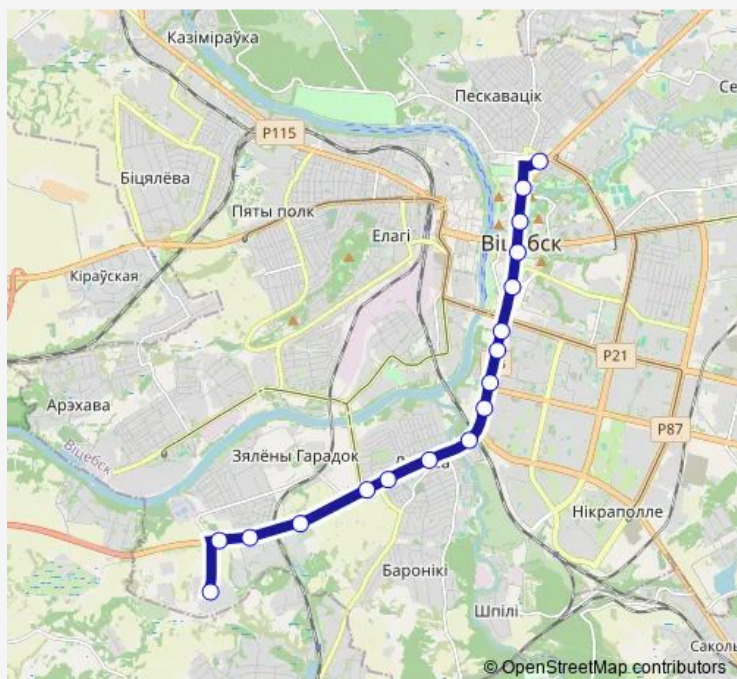

### Direction

Мясокомбинат — Смоленская площадь

17 stops

[Open route schedule](#)

Мясокомбинат

Поворот на мясокомбинат

Дрсу-3

Витебскнефтепродукт

### Route schedule

Мясокомбинат — Смоленская площадь

Monday 07:00-23:00

Tuesday 07:00-23:00

Wednesday 07:00-23:00

Thursday 07:00-23:00

Friday 07:00-23:00

Saturday 07:00-23:00

### Route info

Direction: Мясокомбинат

Stops: 17

Trip Duration: 0 hour 31 min

15т

## Route info

Direction: Смоленская площадь

Stops: 22

Trip Duration: 0 hour 34 min

15τ Bus time schedules and route maps are available in an offline PDF at [busmaps.com](https://busmaps.com). Use the [busmaps.com](https://busmaps.com) website to see live bus times, train schedule or subway schedule, and step-by-step directions for all public transit in Vitebsk