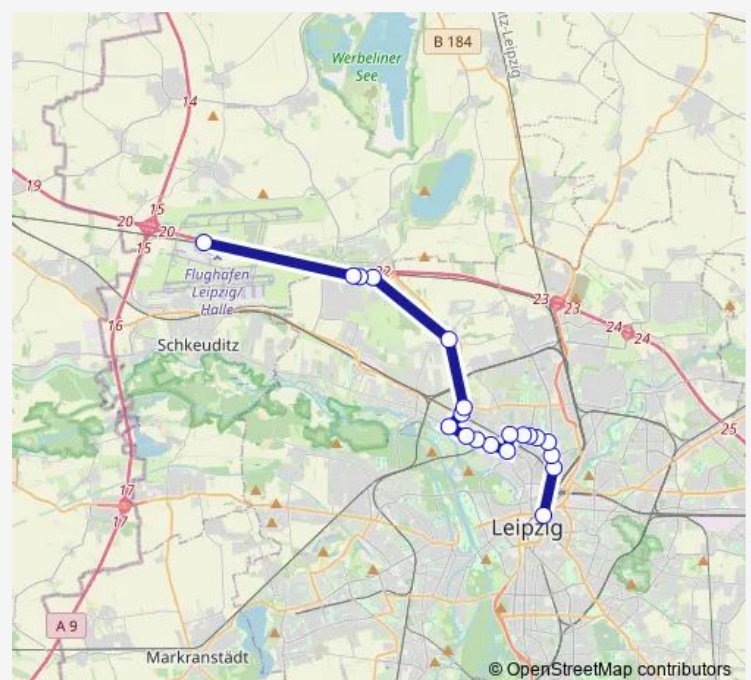

Flughafen Leipzig/Halle, Zentralgebäude

Route schedule

Leipzig, Hauptbahnhof/Ostseite — Flughafen
Leipzig/Halle, Zentralgebäude

Monday 00:50-02:22

Tuesday 00:50-02:22

Wednesday 00:50-02:22

Thursday 00:50-02:22

Friday 00:50-02:22

Saturday 00:50-02:22

Sunday 00:50-02:22

Route info

Direction: Leipzig, Hauptbahnhof/Ostseite

Stops: 20

Trip Duration: 0 hour 36 min

■ Nxl — Bus Nxl

Direction

Flughafen Leipzig/Halle, Zentralgebäude — Leipzig, Hauptbahnhof/Ostseite

21 stops

[Open route schedule](#)

Flughafen Leipzig/Halle, Zentralgebäude

Leipzig, GVZ Nord/Deutsche Post Ag

Leipzig, GVZ Nord/Porschestr.

Leipzig, GVZ Nord/T&S

Leipzig, An der Hufschmiede

Leipzig, Lindenthal, An der Windmühle

Leipzig, Sternsiedlung Nord

Leipzig, S-Bahnhof Slevogtstr. (Bus)

Leipzig, Möckernscher Markt

Leipzig, Dantestr.

Leipzig, S-Bahnhof Möckern (Tram/Bus)