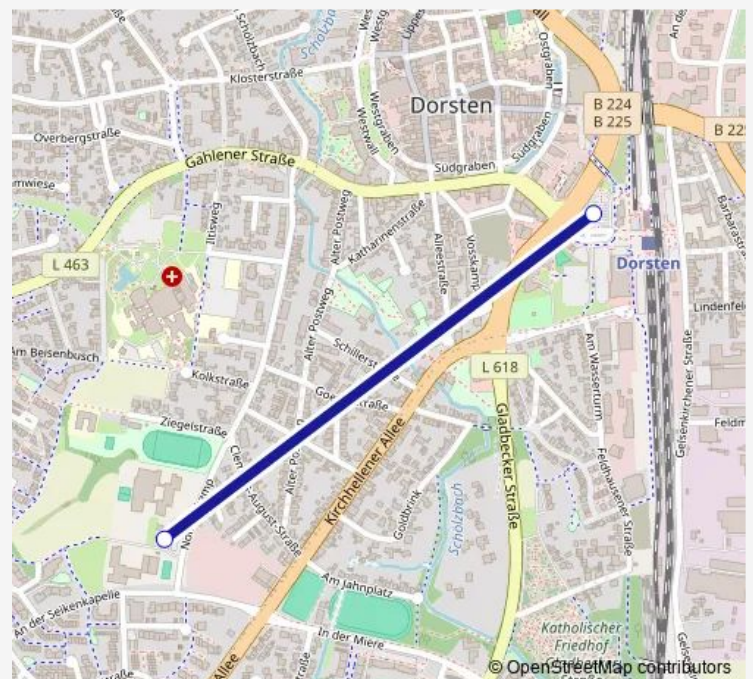

Bus 296e

[Go to website](#)

Direction

Dorsten Nonnenkamp — Dorsten Gahlener Str.

6 stops

[Open route schedule](#)

Dorsten Nonnenkamp

Dorsten Nonnenkamp

Wednesday 07:15

Thursday 07:15

Friday 07:15

Saturday —

Sunday —

Route info

Direction: Dorsten Nonnenkamp

Stops: 6

Trip Duration: 0 hour 4 min

296e

BusMaps

Direction

Dorsten Nonnenkamp — Dorsten ZOB Dorsten

2 stops

[Open route schedule](#)

Dorsten Nonnenkamp

Stops: 18

Trip Duration: 0 hour 25 min

Direction

Dorsten Gahlener Str. — Dorsten Nonnenkamp

5 stops

[Open route schedule](#)

Dorsten Gahlener Str.

Dorsten Plaggenbahn