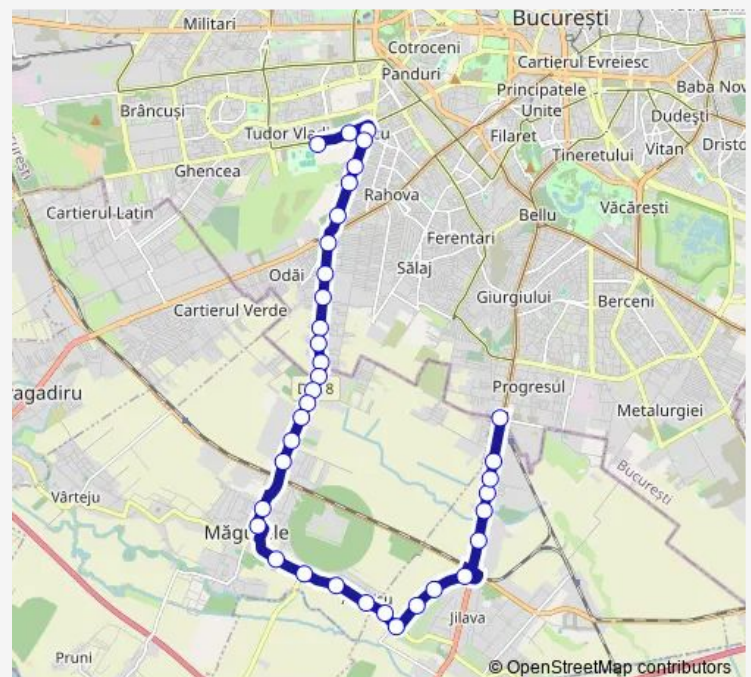

Trambitei

Manea Serban

Tacerii

Soseaua Magurele

Venus

Soseaua Vartejului

Slatina

Curtea De Arges

Saturday 05:20-22:25

Sunday 05:20-22:25

Route info

Direction: Ghencea

Stops: 36

Trip Duration: 0 hour 52 min

Inului

Urlatoare