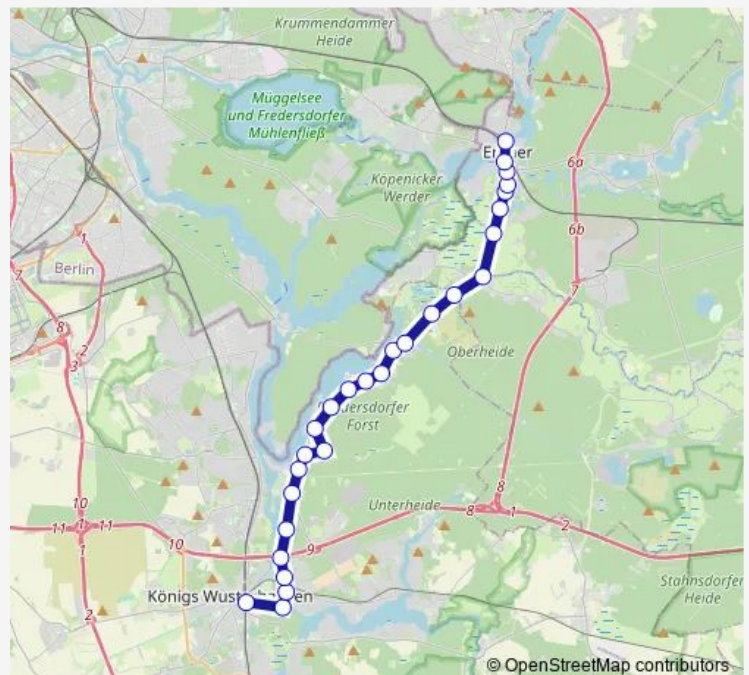

Ziegenhals, Erlenweg

Ziegenhals, Pappelweg

Wernsdorf, Waldeck

Wernsdorf, Dorfaue

Wernsdorf, Schleuse

Wernsdorf, Am Chausseehaus

Neu Zittau, Kesselberg

Neu Zittau, Spreebord

Erkner, Schönschorstein

Route schedule

S Königs Wusterhausen Bhf — S Erkner Bhf/Zob

Monday 05:11-20:11

Tuesday 05:11-20:11

Wednesday 05:11-20:11

Thursday 05:11-20:11

Friday 05:11-20:11

Saturday 07:11-21:11

Sunday 07:11-21:11

Route info

Direction: S Königs Wusterhausen Bhf

Stops: 27

Trip Duration: 0 hour 42 min

Erkner, Bergstr.

Erkner, Buchhorster Str.