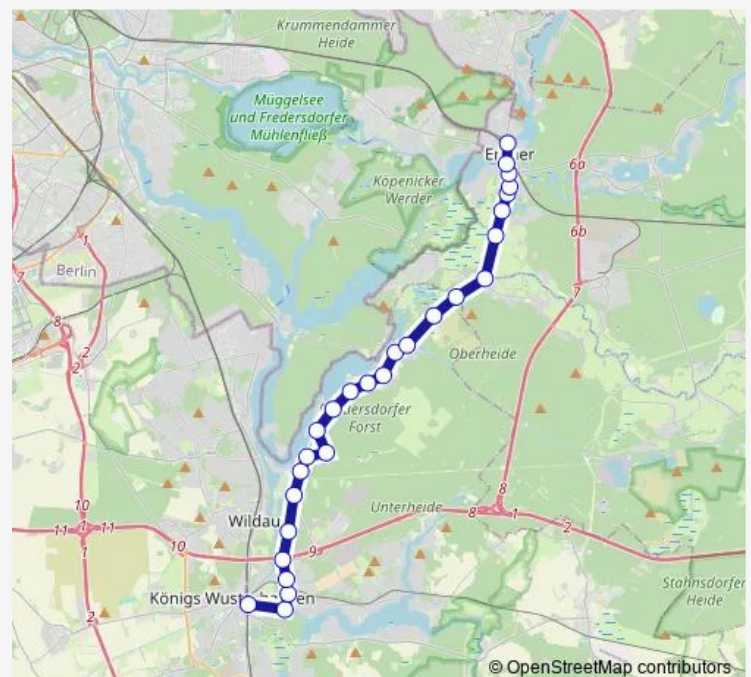

Ziegenhals, Erlenweg

Ziegenhals, Pappelweg

Wernsdorf, Waldeck

Wernsdorf, Dorfaue

Wernsdorf, Schleuse

Wernsdorf, Am Chausseehaus

Neu Zittau, Kesselberg

Neu Zittau, Spreebord

### Route schedule

S Königs Wusterhausen Bhf — S Erkner Bhf/Zob

Monday 05:11-20:11

Tuesday 05:11-20:11

Wednesday 05:11-20:11

Thursday 05:11-20:11

Friday 05:11-20:11

Saturday 07:11-21:11

### Route info

Direction: S Königs Wusterhausen Bhf

Stops: 27

Trip Duration: 0 hour 42 min

Erkner, Bergstr.

Erkner, Buchhorster Str.

Erkner, Gartenstr.

Erkner, Kirche