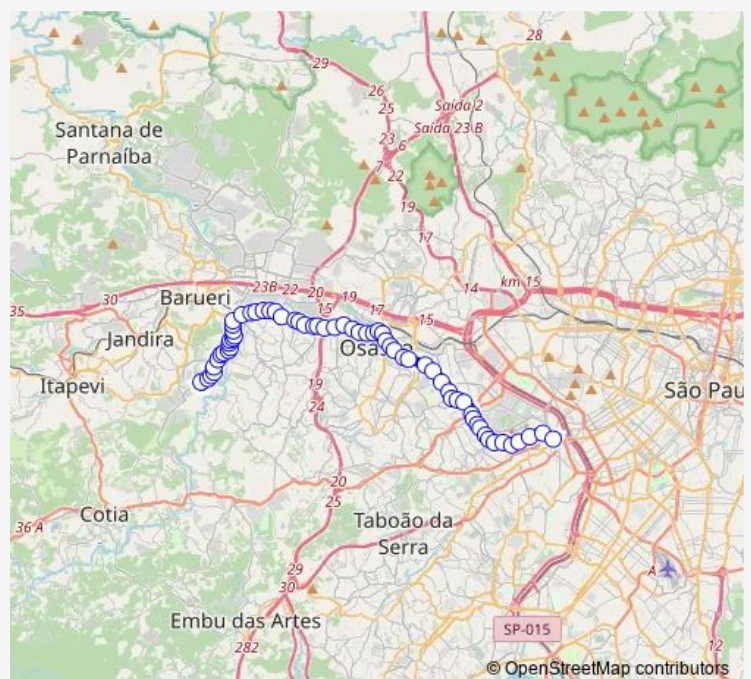

Avenida Victório Fornazzaro, 373-443

Avenida Deputado Emílio Carlos, 1838

Av. Dep. Emílio Carlos, 1327

SP-312, 921

Avenida Deputado Emílio Carlos, 743-821

Route schedule

Rua Boa Vista, 110-128 — Terminal do Metrô Butantã

Monday 04:05-23:15

Tuesday 04:05-23:15

Wednesday 04:05-23:15

Thursday 04:05-23:15

Friday 04:05-23:15

Saturday 05:20-23:10

Sunday 06:00-22:55

Route info

Direction: Rua Boa Vista, 110-128

Stops: 63

Trip Duration: 1 hour 14 min

428 — Barueri (Jardim do Libano) / Sao Paulo (Metro Butanta)

Avenida Deputado Emílio Carlos, 533-549

Av. Dep. Emílio Carlos, 335

Vielá Rui Barbosa, 1-53

Avenida Desembargador Doutor Eduardo Cunha de Abreu, 287

Avenida Desembargador Doutor Eduardo Cunha de Abreu, 277-285

Avenida Des. Eduardo Cunha de Abreu, 135

Avenida Desembargador Doutor Eduardo Cunha de Abreu, 131