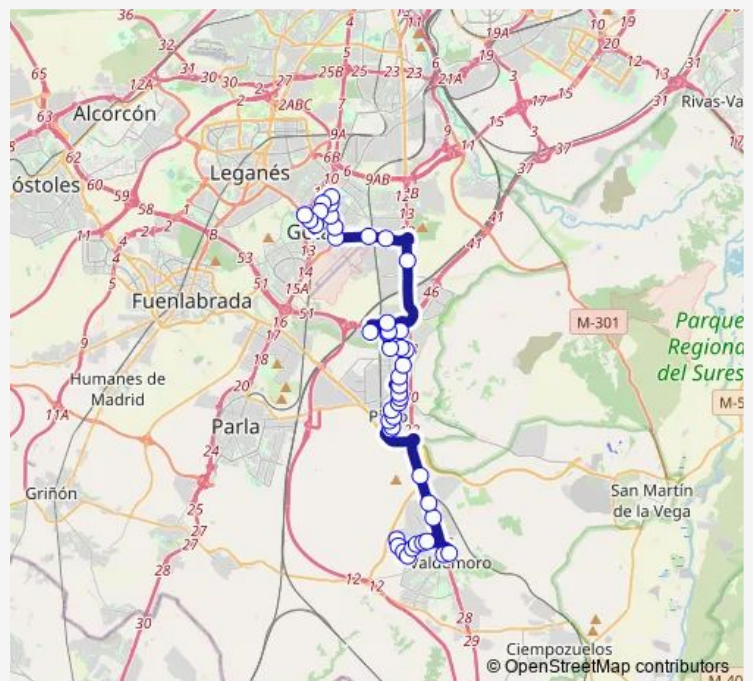

Bus 428 Getafe-Valdemoro

[Go to website](#)

Direction

GLORIETA A42-HOSPITAL DE GETAFE — AV REYES CATÓLICOS-PEDRO DE VALDIVIA

88 stops

[Open route schedule](#)

- GLORIETA A42-HOSPITAL DE GETAFE
- LEGANÉS-BATRES
- FERROCARRIL-EST.GETAFE CENTRO
- PºDE LA ESTACIÓN-FRANCISCO PIZARRO
- PºESTACIÓN-MAGALLANES
- MADRID-PZA.VICTORIA KENT
- MADRID-UNIVERSIDAD
- AV.JUAN DE LA CIERVA-PZA.SAN SEBASTIÁN
- AV.JUAN DE LA CIERVA-PZA.LAS HERAS
- AV JUAN DE LA CIERVA-HOSPITAL DE SAN JOSE
- PºJOHN LENNON-EST.GETAFE INDUSTRIAL
- PºJOHN LENNON-DIESEL
- CTRA.A4-POL.IND.SAN MARCOS
- RÍO BEMBEZAR-RÍO CHANZA
- RÍO ODIEL-BEMBÉZAR
- NASSICA-CENTRO COMERCIAL
- NASSICA-CENTRO OUTLET
- NASSICA-CENTRO COMERCIAL
- RÍO ODIEL-NASSICA
- COTO DE DOÑANA-SERRANÍA DE RONDA
- COTO DE DOÑANA-SIERRA MORENA

Route schedule

GLORIETA A42-HOSPITAL DE GETAFE — AV REYES CATÓLICOS-PEDRO DE VALDIVIA

Monday	05:10-22:10
Tuesday	05:10-22:10
Wednesday	05:10-22:10
Thursday	05:10-22:10
Friday	05:10-22:10
Saturday	05:10-22:40
Sunday	05:10-22:40

Route info

Direction: GLORIETA A42-HOSPITAL DE GETAFE

Stops: 88

Trip Duration: 8 hour 43 min

428 — Getafe-Valdemoro

SIERRA NEVADA-DOÑANA

PºDE LAS ARTES-AV.JUAN PABLO II

PºDE LAS ARTES-PABLO GARGALLO

PZA.DAVID MARTÍN-CENTRO DE SALUD

AV.EUROPA-REINO UNIDO

CATALUÑA-ARAGÓN

AV.ISABEL LA CATÓLICA-FERNANDO CATÓLICO

AV.ISABEL LA CATÓLICA-POLIDEPORTIVO

PZA.JAIME MERIC-CRISTO

CAÑADA REAL DE TOLEDO-PZA.LAS MERCEDES