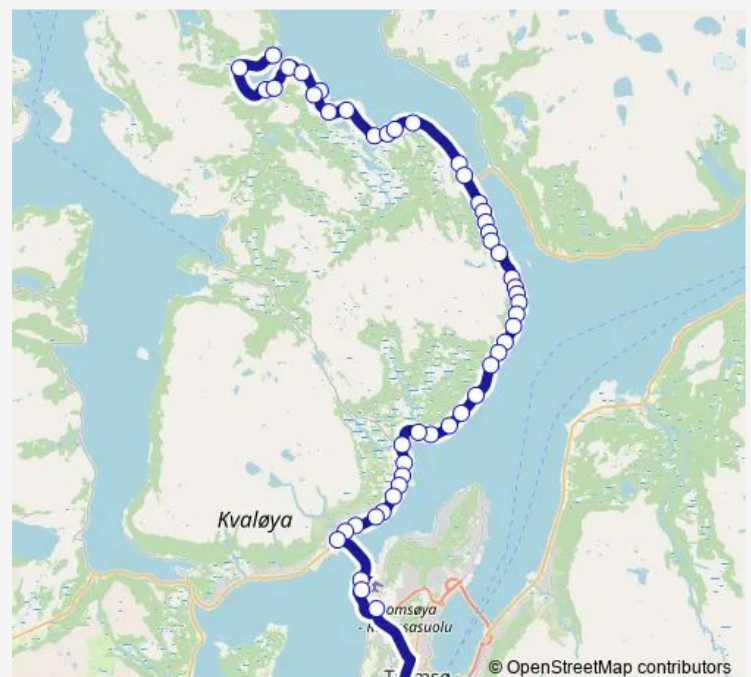

Sørhella

Sørhella sør

Route schedule

Kvaløyvågen — Tromsø Prostneset

Monday 06:00-17:15

Tuesday 06:00-17:15

Wednesday 06:00-17:15

Thursday 06:00-17:15

Friday 06:00-17:15

Saturday —

Sunday —

Route info

Direction: Kvaløyvågen

Stops: 51

Trip Duration: 1 hour 9 min

■ 428 — Tromsø - Kvaløyvågen