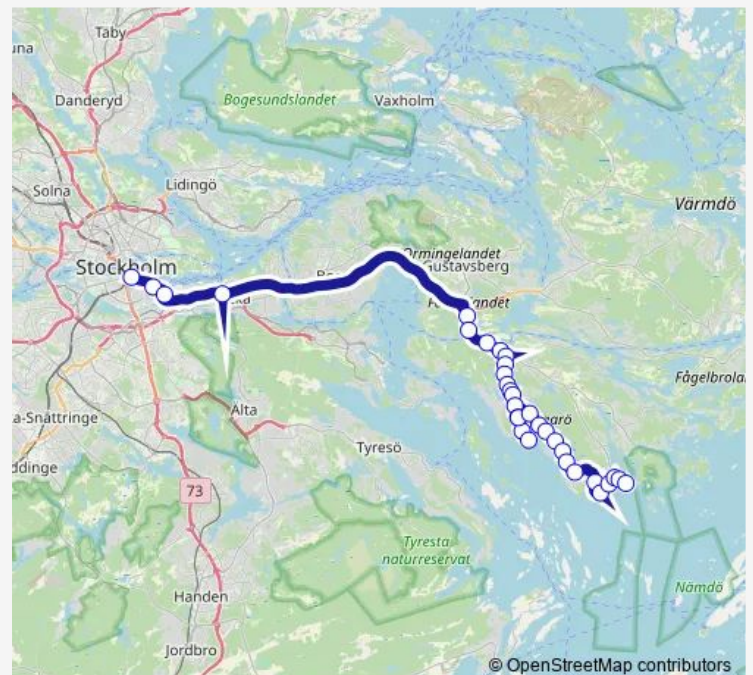

Johannesdalsvägen

### Route schedule

Gustavsbergs centrum — Björkviks brygga

Monday 05:57-22:15

Tuesday 05:57-22:15

Wednesday 05:57-22:15

Thursday 05:57-22:15

Friday 05:57-22:15

Saturday 08:21-22:09

### Route info

Direction: Gustavsbergs centrum

Stops: 34

Trip Duration: 0 hour 37 min

428

Beatedal

Grönskan

Domgärdesvägen