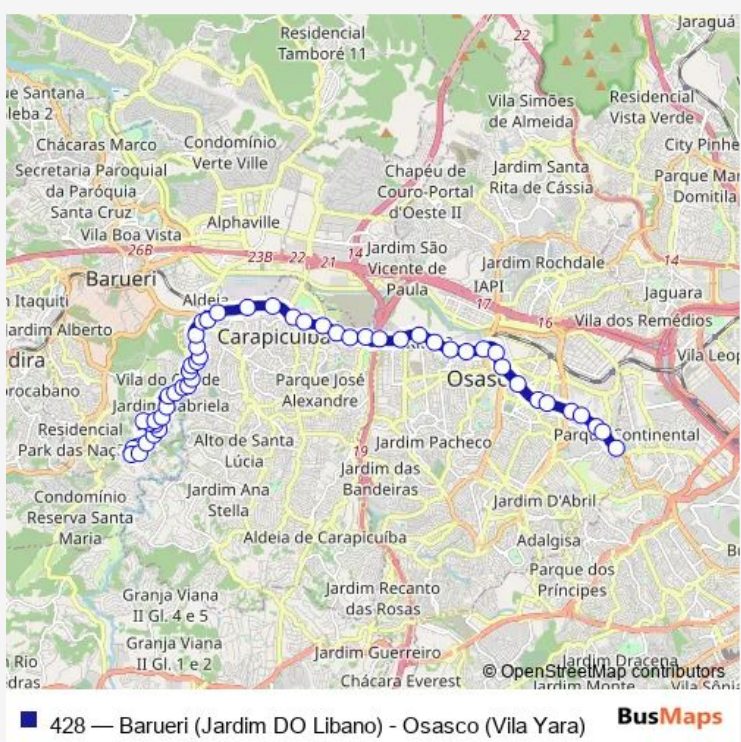

Bus 428 Barueri (Jardim DO Libano) - Osasco (Vila Yara)

[Go to website](#)

Direction
 Terminal de Onibus Jardim do Libano — Terminal Rodoviario Amador Aguiar (Vila Yara)
 52 stops
[Open route schedule](#)

- Terminal de Onibus Jardim do Libano
- Rua Boa Vista 98 - Jardim do Libano Barueri - SP 06448-140 Brasil
- Rua Belem 99 - Jardim do Libano Barueri - SP 06448-190 Brasil
- Estr. das Pitas 951 - Jardim do Libano Barueri - SP 06449-300 Brasil
- Estrada das Pitas 634 - Votupoca Barueri - SP 06449-300 Brasil
- Estr. das Pitas 451 - Parque Viana Barueri - SP 06449-300 Brasil
- Estrada Das Pitas 243 - Parque Viana Barueri - SP 06449-300 Brasil
- R. Pereira 59 - Parque Viana Barueri - SP 06449-070 Brasil
- Estr. dos Pinheiros 832 - Jardim Paulista Barueri - SP 06449-000 Brasil
- R. Seringueira 50 - Parque Viana Barueri - SP 06449-010 Brasil
- Terminal Rodoviario Arnaldo Milan
- Estr. dos Pinheiros 523 - Jardim Paulista Barueri - SP 06449-000 Brasil
- Estr. dos Pinheiros 261 - Parque Viana Barueri - SP 06449 Brasil
- Av. Anibal Correia 431 - Parque Viana Barueri - Sp Brasil - Votupoca Barueri - SP 06447-010 Brasil
- Avenida Anibal Correia - Parque Viana Barueri - SP 06447-010 Brasil

Route info
 Direction: Terminal de Onibus Jardim do Libano
 Stops: 52
 Trip Duration: 1 hour 15 min

R. Projetada 33 - Parque Viana Barueri - SP 06397-655
Brasil

Av. Victorio Fornazzaro 1995 - Vila Sul Americana Carapicuíba - SP Brasil

Direction: Terminal Rodoviario Amador Aguiar (Vila Yara)

Stops: 49

Trip Duration: 1 hour 20 min

Av. Antonio Faustino dos Santos 5 - Vila Mun. Carapicuíba
- SP 06328-180 Brasil

Av. Integracao N66 - Vila Mun. Carapicuíba - SP
02675-031 Brasil