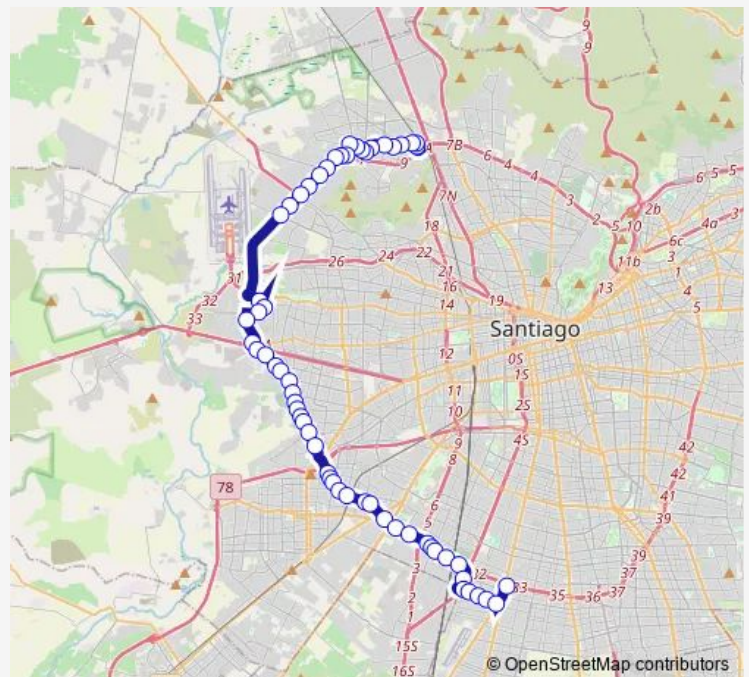

Pb1629-Intendente Saavedra / esq. Pasaje Maipo

Pb1683-Aníbal Pinto / esq. Colo Colo

Pb478-Av. Américo Vespucio / esq. Camino Lo Echevers

Pb479-Parada / Pasarela Central

Pb480-Parada / Pasarela Lo Boza

Pj99-Av. Américo Vespucio / esq. Camino Lo Boza

Pj100-Av. Américo Vespucio / esq. Miraflores

Pj101-Av. Américo Vespucio / esq. Miraflores

Route schedule

Pb1237-Senador Jaime Guzmán / esq. Av. Manuel A. Matta — Pg1583-Parada / Est. Intermodal La Cisterna

Monday	00:00
Tuesday	00:00
Wednesday	00:00
Thursday	00:00
Friday	00:00
Saturday	00:00
Sunday	00:00

Route info

Direction: Pb1237-Senador Jaime Guzmán / esq. Av. Manuel A. Matta

Stops: 59

Trip Duration: 1 hour 50 min

428 — Quilicura - (M) La Cisterna

Pj846-Parada 3 / Rot. Boulevard Aeropuerto

Pj1978-Los Maitenes / esq. Río Refugio

Pj1835-Los Maitenes / esq. Salar de Atacama

Pj1744-Av. Américo Vespucio / esq. Los Cactus