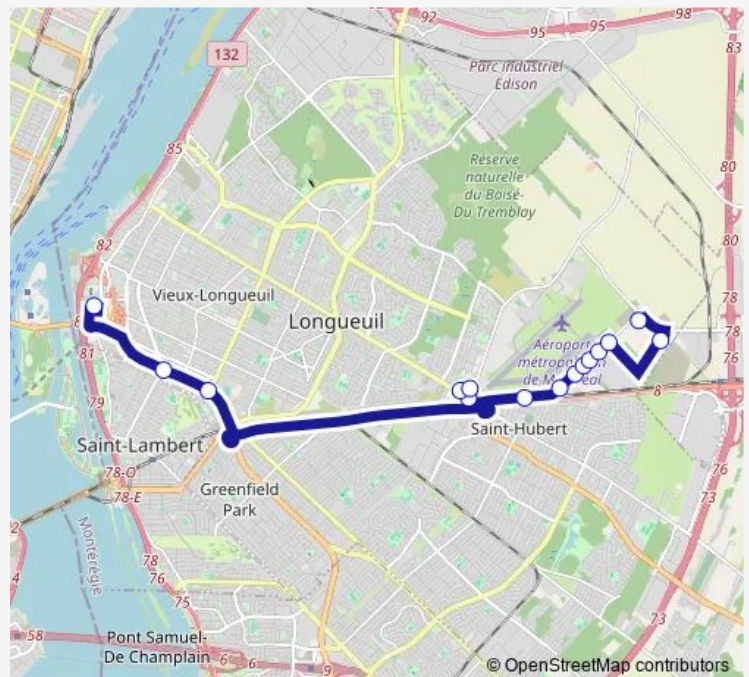

rte de l'Aéroport et Gare Longueuil/ Saint-Hubert

rte de l'Aéroport et Gare Longueuil/ Saint-Hubert

ch. de la Savane et ch. de Chambly

ch. de Chambly et Gare Longueuil / St-Hubert

boul. Taschereau et boul. Curé-Poirier ouest

boul. Taschereau et boul. Desaulniers

Terminus Longueuil

**Route schedule**

Agence Spatiale Canadienne — Terminus Longueuil

Monday 05:46-24:00

Tuesday 05:53-24:00

Wednesday 05:53-24:00

Thursday 05:53-24:00

Friday 05:53-24:00

Saturday 05:46-23:51

Sunday 05:46-23:51

**Route info**

Direction: Agence Spatiale Canadienne

Stops: 16

Trip Duration: 0 hour 29 min

428 — Aéroport / John-Molson

## Direction

Terminus Longueuil — Agence Spatiale Canadienne

15 stops

[Open route schedule](#)

Terminus Longueuil

boul. Taschereau et boul. Desaulniers

boul. Taschereau et Saint-Thomas

ch. de Chambly et Gare Longueuil/ Saint-Hubert