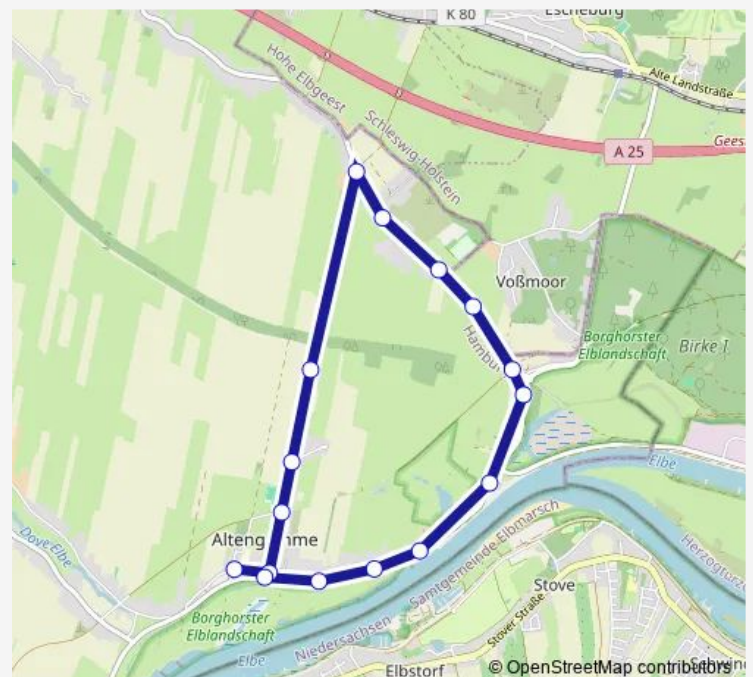

Gammer Weg 146

Alte Horster Schule

Horster Moor

Weg zum Freibad

Vossmoorbrücke

Altengammer Marschbahndamm

Borghorst

Zeltplatz Altengamme

Altengammer Löschplatz

Altengamme (Süd)

Altengammer Elbwiesen

Gammer Weg (Süd)

Route schedule

Schule Altengamme — Gammer Weg (Süd)

Monday 13:10

Tuesday 13:10

Wednesday 13:10

Thursday 13:10

Friday 13:10

Saturday —

Sunday —

Route info

Direction: Schule Altengamme

Stops: 16

Trip Duration: 0 hour 16 min

Direction

Speckenweg — Schule Altengamme

16 stops

[Open route schedule](#)

Speckenweg

Speckenwegbrücke

Windpark Horst