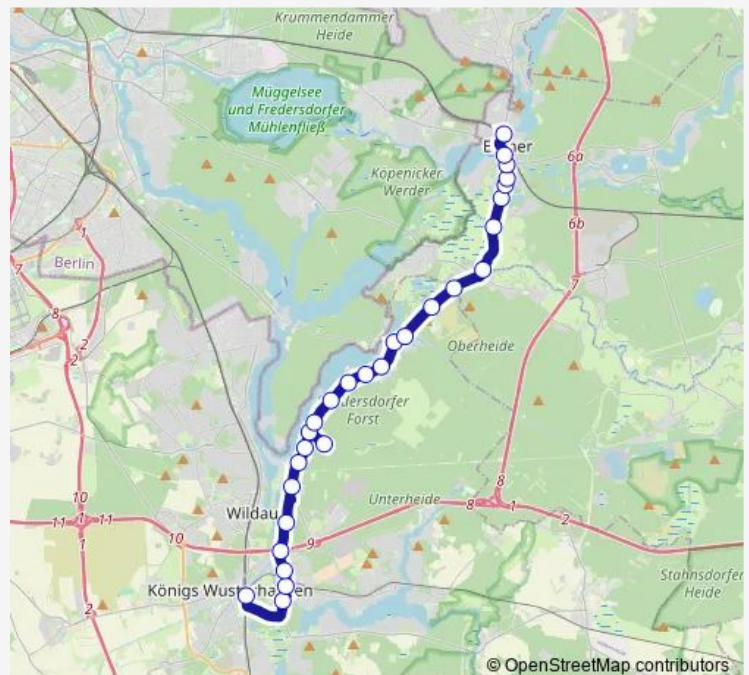

Ziegenhals, Erlenweg

Ziegenhals, Pappelweg

Wernsdorf, Waldeck

Wernsdorf, Dorfaue

Wernsdorf, Schleuse

Wernsdorf, Am Chausseehaus

Neu Zittau, Kesselberg

Neu Zittau, Spreebord

Erkner, Schönschorstein

Route schedule

S Königs Wusterhausen Bhf — S Erkner Bhf/Zob

Monday 05:11-19:11

Tuesday 05:11-19:11

Wednesday 05:11-19:11

Thursday 05:11-19:11

Friday 05:11-19:11

Saturday 07:11-19:11

Sunday 07:11-19:11

Route info

Direction: S Königs Wusterhausen Bhf

Stops: 27

Trip Duration: 0 hour 41 min

Erkner, Bergstr.

Erkner, Buchhorster Str.

Erkner, Gartenstr.

Erkner, Kirche

Erkner, City-Center

S Erkner Bhf/Zob

Direction

S Erkner Bhf/Zob — S Königs Wusterhausen Bhf

28 stops

[Open route schedule](#)