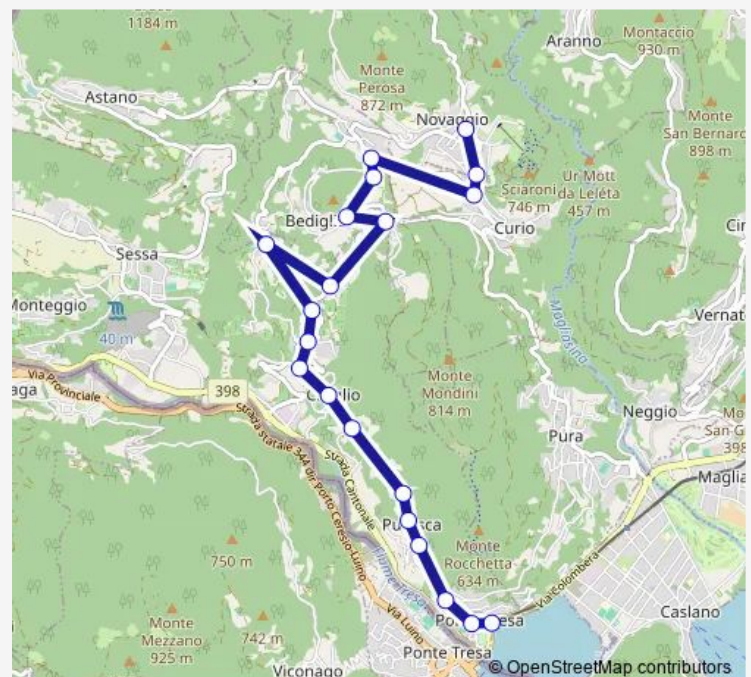

Friday —

Saturday —

Sunday 07:01-20:01

Route info

Direction: Novaggio, Posta

Stops: 20

Trip Duration: 0 hour 34 min

428

BusMaps

Direction

Ponte Tresa, Stazione — Novaggio, Posta

20 stops

[Open route schedule](#)

Ponte Tresa, Stazione

Ponte Tresa, Chiesa

Ponte Tresa, Fabbrica Tappeti

Purasca, Inferiore

Purasca, Paese

Purasca, Posta Vecchia

Barico, Paese

Croglio, Paese

Croglio, Bivio di Luzzo

Castelrotto, Ospedale

Castelrotto, Valleggiolo

Thursday 06:24-20:24

Friday 06:24-00:24⁺¹

Saturday 06:24-00:24⁺¹

Sunday 06:24-20:24

Route info

Direction: Ponte Tresa, Stazione

Stops: 20

Trip Duration: 0 hour 34 min