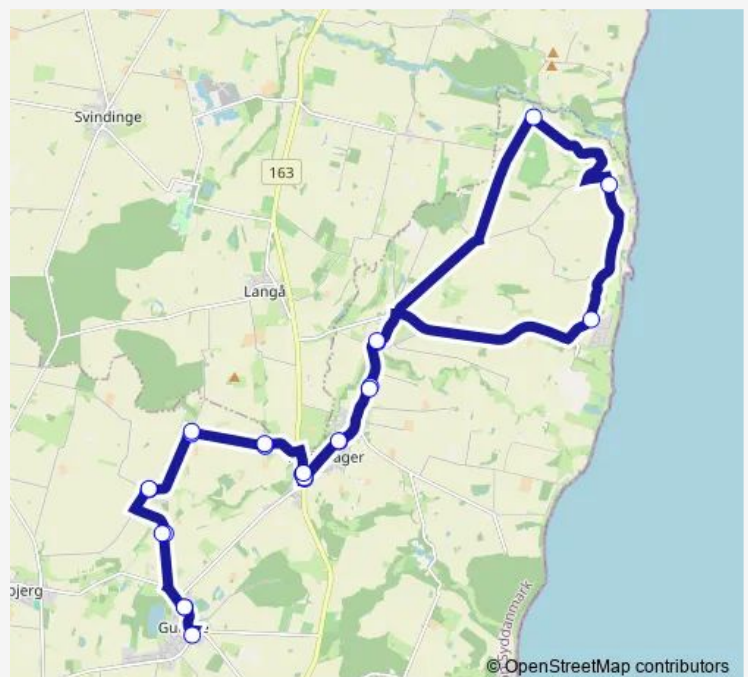

Thursday

—

Friday

12:12

Saturday

—

Sunday

—

### Route info

Direction: Gudmehallerne (Svendborg Kommune)

Stops: 24

Trip Duration: 0 hour 53 min

222E

Humlebjergvej Nr. 17 (Svendborg Kommune)

Stubshovedvej Nr. 30 (Svendborg Kommune)

Stokkebækskolen / Gudme (Svendborg Kommune)