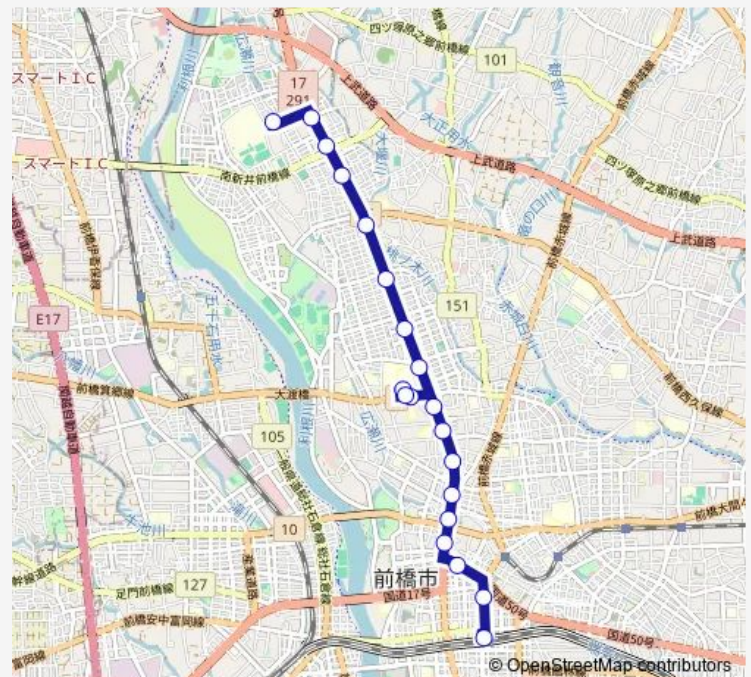

昭和町三丁目

群大病院入口

敷島学校入口

国領町一丁目

住吉町交番前

千代田町三丁目

千代田町二丁目

本町

表町

前橋駅

Route schedule

群馬大学荒牧 — 前橋駅

Monday 11:52-16:20

Tuesday 11:52-16:20

Wednesday 11:52-16:20

Thursday 11:52-16:20

Friday 11:52-16:20

Saturday 11:58-13:55

Sunday 11:58-13:55

Route info

Direction: 群馬大学荒牧

Stops: 20

Trip Duration: 0 hour 31 min

22K 前橋渋川線

Direction

前橋駅 — 群馬大学荒牧

20 stops

[Open route schedule](#)

前橋駅

表町

本町

千代田町二丁目