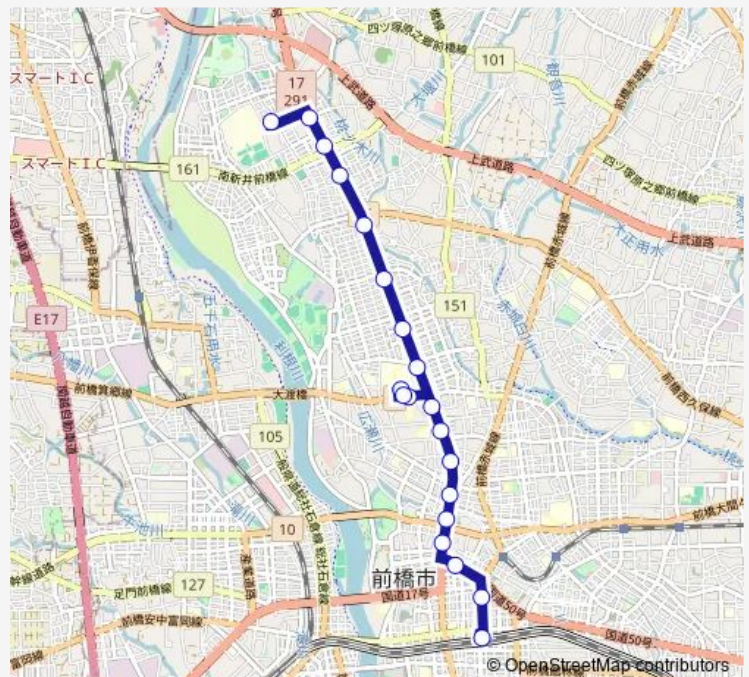

昭和町三丁目

群大病院入口

敷島学校入口

国領町一丁目

住吉町交番前

千代田町三丁目

千代田町二丁目

本町

表町

前橋駅

Route schedule

群馬大学荒牧 — 前橋駅

Monday 11:52-16:20

Tuesday 11:52-16:20

Wednesday 11:52-16:20

Thursday 11:52-16:20

Friday 11:52-16:20

Saturday 11:58-13:55

Sunday 11:58-13:55

Route info

Direction: 群馬大学荒牧

Stops: 20

Trip Duration: 0 hour 31 min

22K 前橋渋川線

Direction

前橋駅 — 群馬大学荒牧

20 stops

[Open route schedule](#)

前橋駅

表町

本町

千代田町二丁目