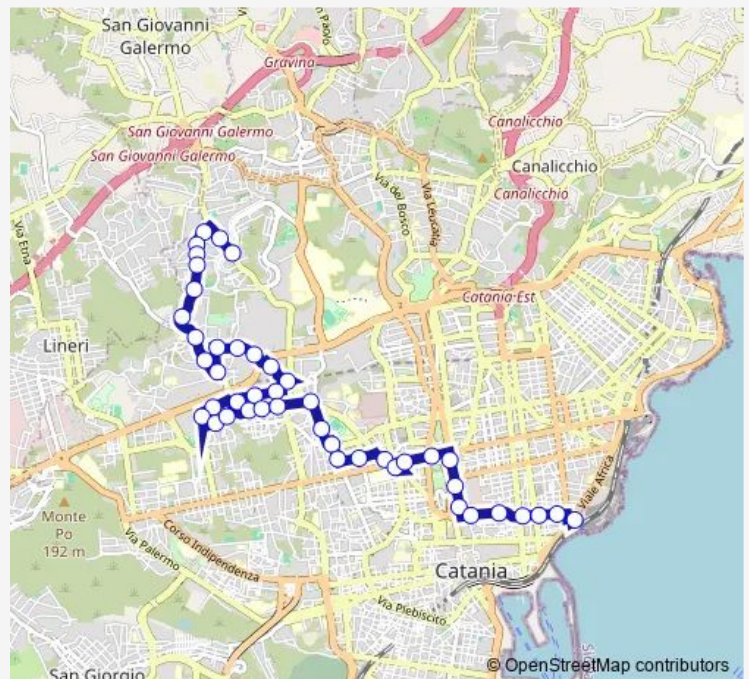

Bus 433 Stazione - Cibali - San Nullo

[Go to website](#)

Direction

Galermo Ustica — Giovanni Xxiii Stazione Centrale

44 stops

[Open route schedule](#)

- Galermo Ustica
- Galermo Vittorini Est
- Catania Galermo
- Catania Ovest (1)
- Catania Ovest (2)
- Catania Tindari
- Catania Kertész
- Catania Azalee
- Catania Croce
- Catania Cataudella
- Fiorita
- San Nullo Fiorita
- San Nullo Ferlita
- San Nullo Usodimare Sud
- San Nullo La Lumia
- Casagrandi Galermo
- Merlino Casagrandi
- Merlino Torresino
- Ballo Monterosso
- Monterosso
- Paradiso Monterosso

Route schedule

Galermo Ustica — Giovanni Xxiii Stazione Centrale

Monday	06:00-23:05
Tuesday	06:00-23:05
Wednesday	06:00-23:05
Thursday	06:00-23:05
Friday	06:00-23:05
Saturday	06:00-23:05
Sunday	07:29-21:41

Route info

Direction: Galermo Ustica

Stops: 44

Trip Duration: 0 hour 34 min

433 — Stazione - Cibali - San Nullo

Ballo De Sanctis

Ballo Patti Est

Scannapieco

Saturday 05:15-22:30

Sunday 06:50-21:00

Route info

Direction: Giovanni Xxiii Stazione Centrale

Stops: 40

Trip Duration: 0 hour 41 min

Adriatico Kertész

Adriatico Galermo