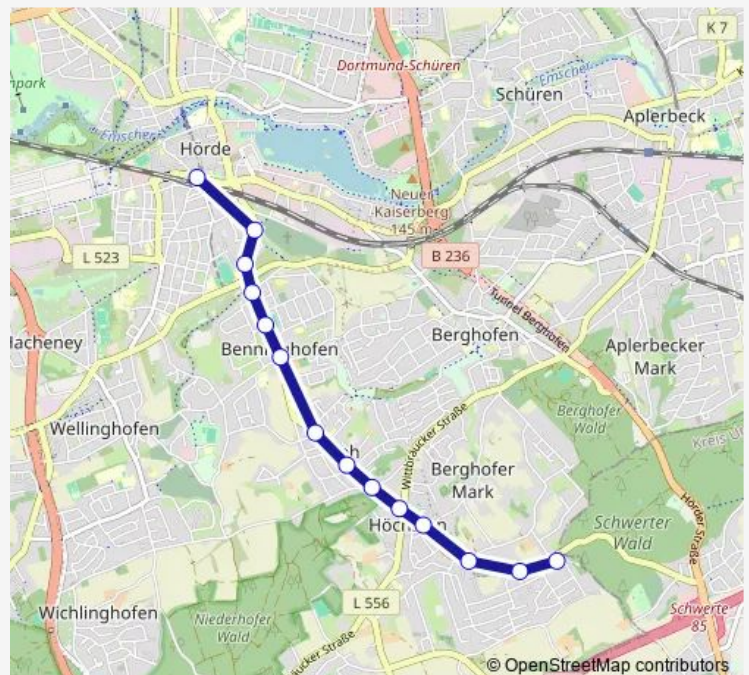

Dortmund Hörder Kampweg

Dortmund Am Marksbach

Dortmund Am Grimmelsiepen

Dortmund Hörde Friedhof

Dortmund Hörde Bf

Route schedule

Dortmund Waldstraße — Dortmund Hörde Bf

Monday 05:43-19:53

Tuesday 05:43-19:53

Wednesday 05:43-19:53

Thursday 05:43-19:53

Friday 05:43-19:53

Saturday 09:53-20:25

Sunday —

Route info

Direction: Dortmund Waldstraße

Stops: 15

Trip Duration: 0 hour 17 min

■ 433

BusMaps

Direction

Dortmund Hörde Bf — Dortmund Waldstraße

14 stops

[Open route schedule](#)

Friday 06:23-20:23

Saturday 06:41-19:23

Sunday 10:26-19:26

Route info

Direction: Dortmund Waldstraße

Stops: 15

Trip Duration: 0 hour 17 min

Direction