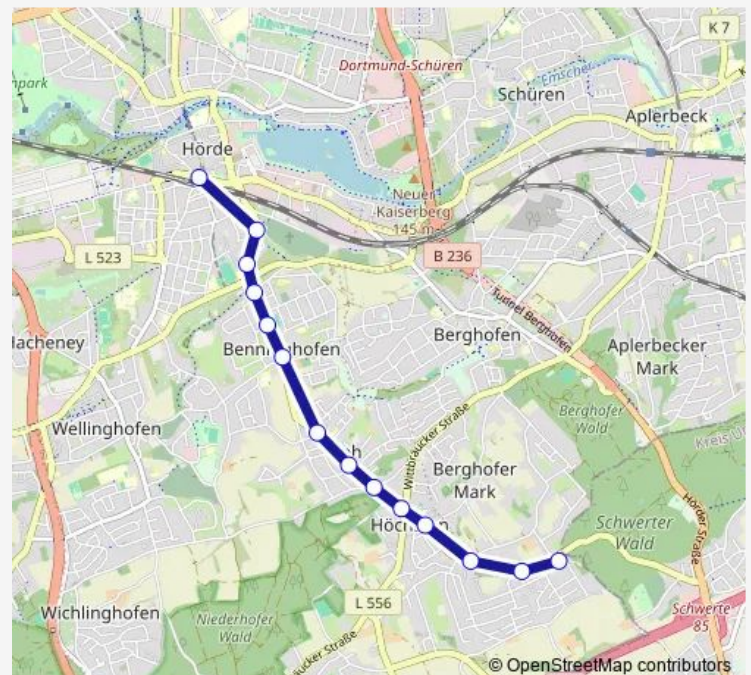

Dortmund Waldrodeweg

Dortmund Höchsten

Dortmund Niederhofer Kohlenweg

Dortmund Im Papenkamp

Dortmund Benninghofer Heide

Dortmund Overgünne

Dortmund Hörder Kampweg

Dortmund Am Marksbach

Dortmund Am Grimmelsiepen

Dortmund Hörde Friedhof

Dortmund Hörde Bf

### Route schedule

Dortmund Waldstraße — Dortmund Hörde Bf

Monday 05:43-19:53

Tuesday 05:43-19:53

Wednesday 05:43-19:53

Thursday 05:43-19:53

Friday 05:43-19:53

Saturday 08:53-20:25

### Route info

Direction: Dortmund Waldstraße

Stops: 15

Trip Duration: 0 hour 17 min

■ 433

BusMaps