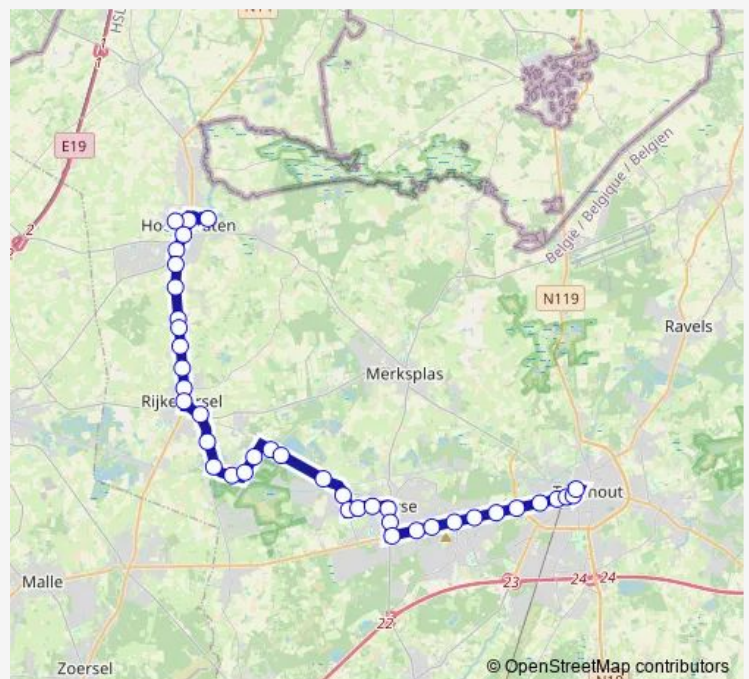

Direction

Hoogstraten 't Spijker perron 2 — Turnhout Warande perron 1

37 stops

[Open route schedule](#)

Hoogstraten 't Spijker perron 2

Hoogstraten K. Boomstraat

Hoogstraten VITO

Hoogstraten Seminarie

Beerse Lange Kwikstraat

Route schedule

Hoogstraten 't Spijker perron 2 — Turnhout Warande perron 1

| | |
|-----------|-------|
| Monday | — |
| Tuesday | — |
| Wednesday | — |
| Thursday | — |
| Friday | 16:20 |
| Saturday | — |
| Sunday | — |

Route info

Direction: Hoogstraten 't Spijker perron 2

Stops: 37

Trip Duration: 1 hour 9 min

433 — Hoogstraten - Rijkevorsel - Beerse - Turnhout

Beerse Heidestraat

Beerse Den Hout kerk

Beerse Kapel

Beerse Lilsedijk

Beerse Gierleseweg

Beerse Heibergstraat

Vosselaar Dennendreef

Vosselaar Dorp

Vosselaar Bergeneinde

Vosselaar Jagerslaan

Turnhout Galgenbeekweg