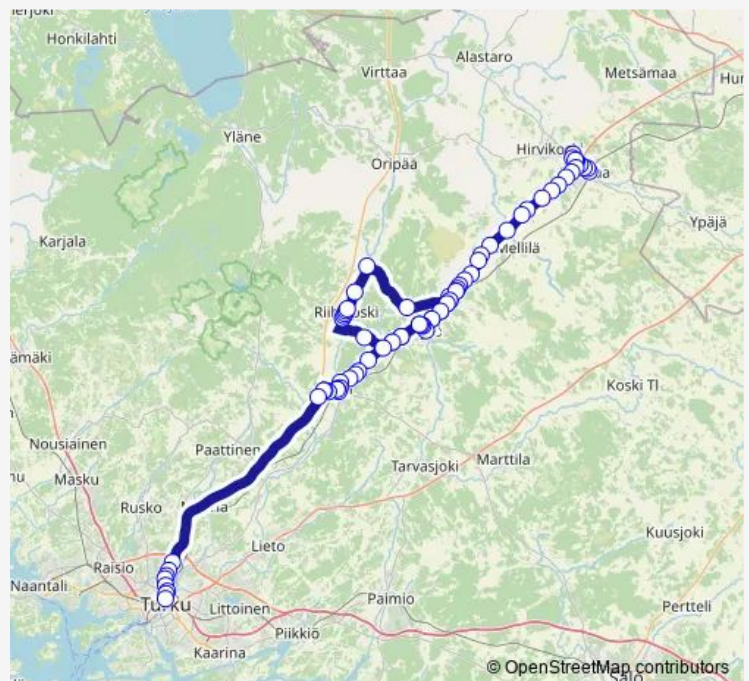

### Route schedule

Loimaan linja-autoasema — Turku

Monday 07:35

Tuesday 07:35

Wednesday 07:35

Thursday 07:35

Friday 07:35

Saturday —

### Route info

Direction: Loimaan linja-autoasema

Stops: 78

Trip Duration: 2 hour 5 min

433 — Loimaa-Kyrö-Riihikoski-Kyrö-Turku

Katinhätä L

Valtatie 1494 E

Kontola L