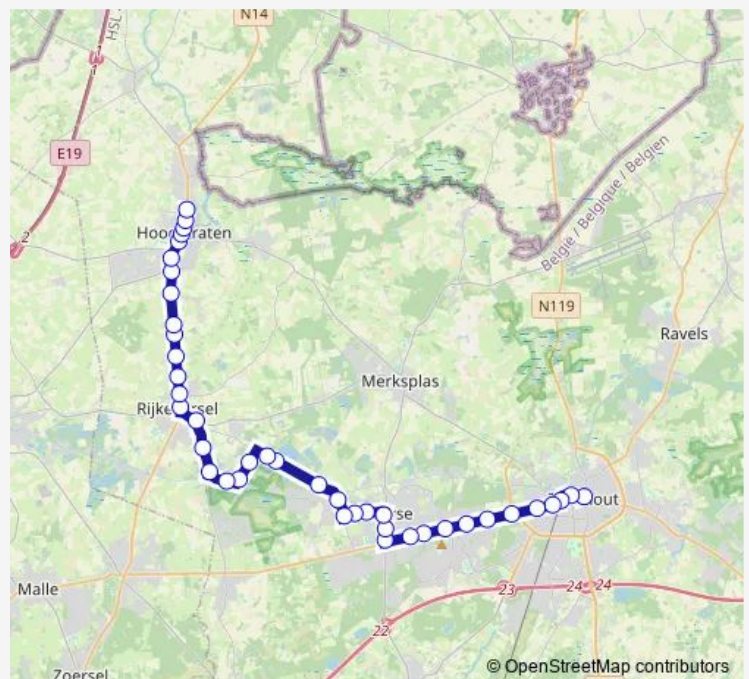

Beerse Heidestraat

Beerse Lange Kwikstraat

Beerse Blakheide

Route schedule

Turnhout Markt perron 3 — Hoogstraten Van Aertselaerplein

Monday 16:43-17:09

Tuesday 16:43-17:09

Wednesday 16:43

Thursday 16:43-17:09

Friday 16:43-17:09

Saturday —

Sunday —

Route info

Direction: Turnhout Markt perron 3

Stops: 41

Trip Duration: 0 hour 50 min

Rijkevorsel Vonderstraat

Rijkevorsel Kleine Gammel

Rijkevorsel Angelicadreef

Rijkevorsel Rovana

Rijkevorsel Achtelsteenweg

Hoogstraten Leemputten

Hoogstraten Veiling

Hoogstraten Seminarie