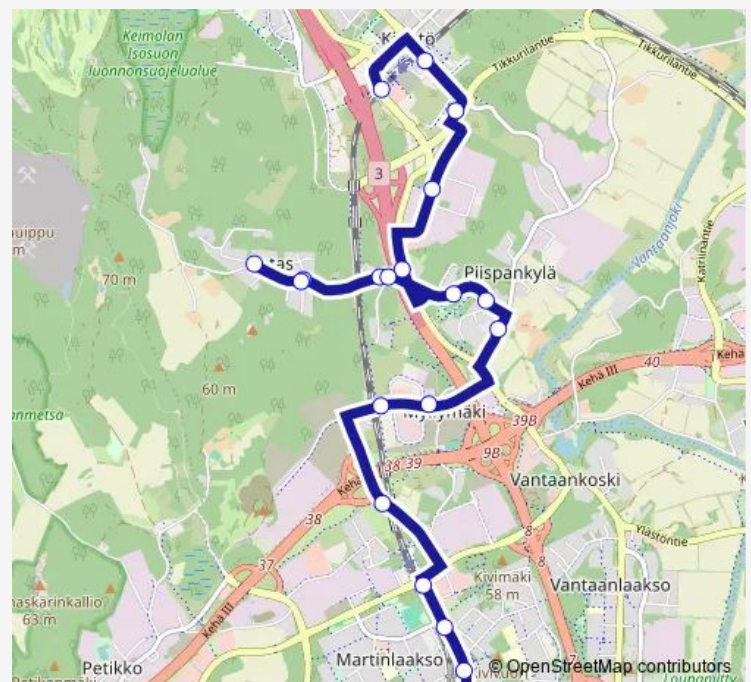

Vantaankosken asema

Sanomatie

Vehkala

Härkähaankuja

Vantaanreitti

Vantaanrinne

Vantaanmäki

Vantaanjänne

Friday 06:32-21:35

Saturday 08:33-21:36

Sunday 10:33-21:36

Route info

Direction: Martinlaakson asema

Stops: 20

Trip Duration: 0 hour 21 min

433 — Martinlaakso-Vantaanpuisto-Petas-Kivistö

BusMaps

Direction

Kivistön asema — Martinlaakson asema

20 stops

[Open route schedule](#)

Kivistön asema

Safiiriaukio

Tikkurilantie

Vantaanpuisto

Vantaanreitti

Härkähaankuja

Vehkala

Sanomatie

Vantaankosken asema

Laajavuorentie

Kivivuorenkuja