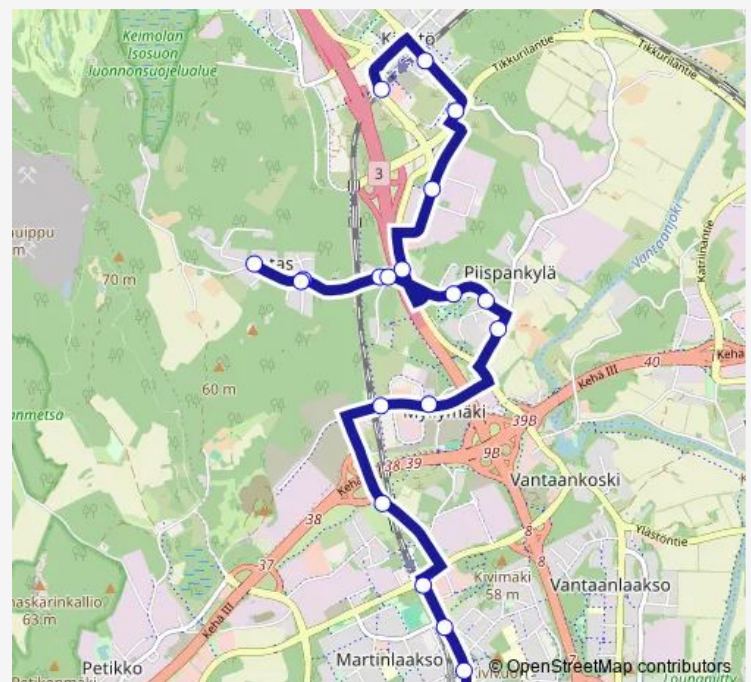

Vantaankosken asema

Sanomatie

Vehkala

Härkähaankuja

Vantaanreitti

Vantaanrinne

Vantaanmäki

Vantaanjänne

Friday 12:34-20:36

Saturday 08:33-17:36

Sunday 10:33-21:36

Route info

Direction: Martinlaakson asema

Stops: 20

Trip Duration: 0 hour 22 min

433 — Martinlaakso-Vantaanpuisto-Petas-Kivistö

BusMaps

Direction

Kivistön asema — Martinlaakson asema

20 stops

[Open route schedule](#)

Kivistön asema

Safiiriaukio

Tikkurilantie

Vantaanpuisto

Vantaanreitti

Härkähaankuja

Vehkala

Sanomatie

Vantaankosken asema

Laajavuorentie

Kivivuorenkuja