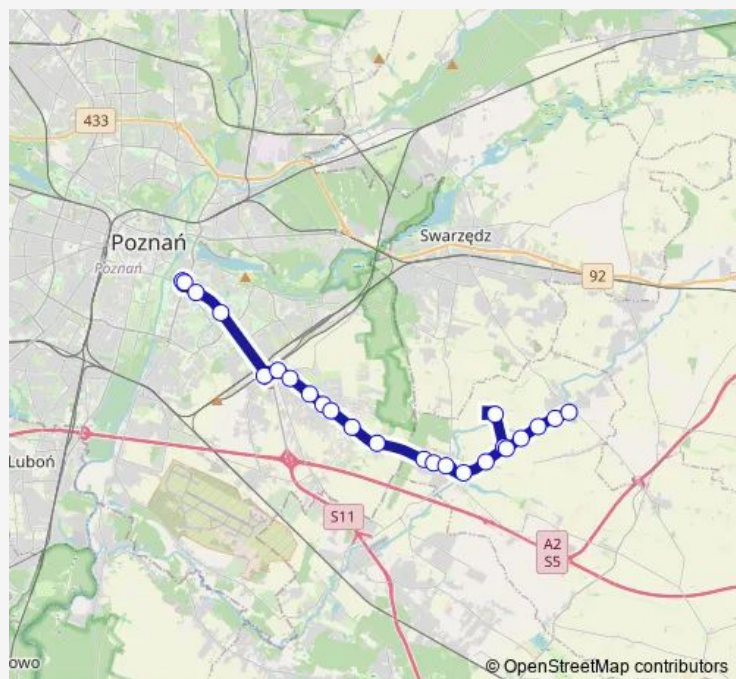

Szewce/Orzechowa

Tulce/Krańcowa

Gowarzewo/Śnieżna

Route schedule

Rondo Rataje — Gowarzewo/Czereśniowa

Monday 06:13-19:04

Tuesday 06:13-19:04

Wednesday 06:13-19:04

Thursday 06:13-19:04

Friday 06:13-19:04

Saturday —

Sunday —

Route info

Direction: Rondo Rataje

Stops: 24

Trip Duration: 0 hour 40 min

433 — Gowarzewo Czereśniowa - Rondo Rataje|Rondo Rataje - Gowarzewo Czereśniowa

Gowarzewo/Jesienna

Gowarzewo/Al. Kasztanowa

Gowarzewo/Czereśniowa

Direction

Gowarzewo/Czereśniowa — Rondo Rataje

20 stops

[Open route schedule](#)

Wednesday 06:44-19:35

Thursday 06:44-19:35

Friday 06:44-19:35

Saturday —

Sunday —

Route info

Direction: Gowarzewo/Czereśniowa

Stops: 20