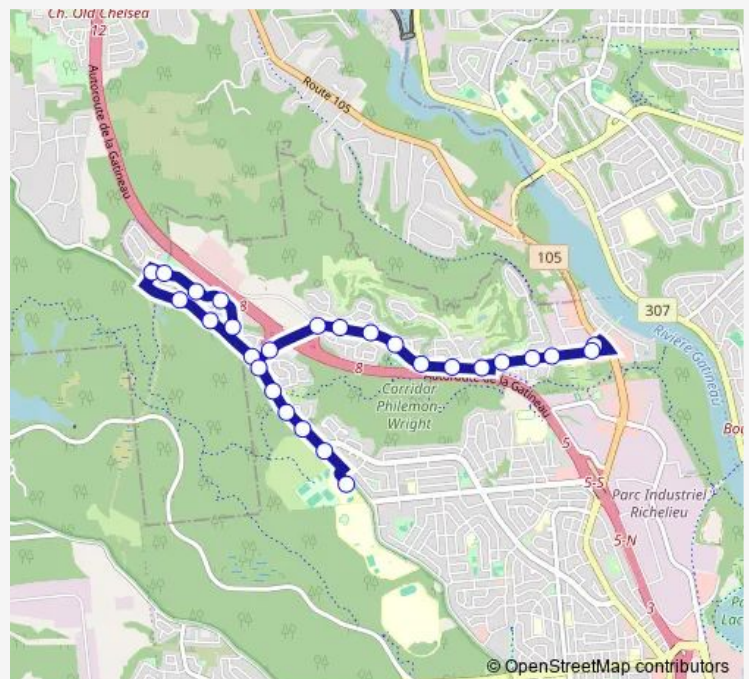

des Hautes-Plaines/du VAL-Perché

des Hautes-Plaines/du Parcours

des Hautes-Plaines/Freeman

### Route schedule

École Secondaire Mont-Bleu — Freeman/St-Joseph - temps d'attente

Monday	14:55
Tuesday	14:55
Wednesday	14:55
Thursday	14:55
Friday	14:55
Saturday	—
Sunday	—

### Route info

Direction: École Secondaire Mont-Bleu

Stops: 26

Trip Duration: 0 hour 18 min

433 — Cité DES Jeunes/Mont-Bleu

des Hautes-Plaines/Freeman

Freeman/Alphonse-Lusignan

Freeman/du Dôme

Freeman/du Talus

Freeman/St-Joseph - temps d'attente