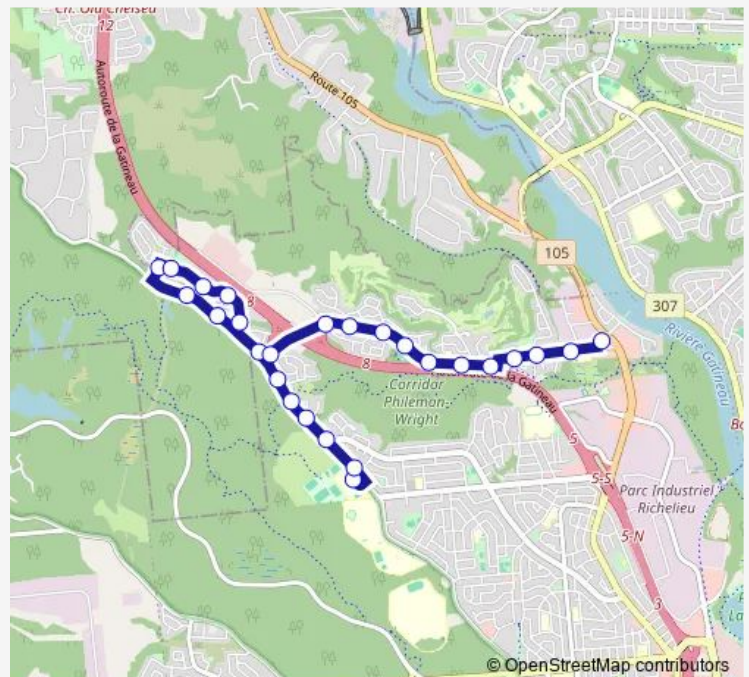

Tuesday 07:19

Wednesday 07:19

Thursday 07:19

Friday 07:19

Saturday —

Sunday —

Route info

Direction: Terminus Freeman

Stops: 27

Trip Duration: 0 hour 25 min

433 — Cité DES Jeunes/Mont-Bleu

de la Cité-DES-Jeunes/du Plein-Air

de la Cité-DES-Jeunes/du Plein-Air

de la Cité-DES-Jeunes/de l'Aviron

de la Cité-DES-Jeunes/de l'Aviron

de la Cité-DES-Jeunes/Riel

École Secondaire Mont-Bleu

Direction

École Secondaire Mont-Bleu — Freeman/St-Joseph - temps d'attente

26 stops

[Open route schedule](#)

École Secondaire Mont-Bleu

de la Cité-DES-Jeunes/Talbot

Saturday —

Sunday —

Route info

Direction: École Secondaire Mont-Bleu

Stops: 26

Trip Duration: 0 hour 18 min

Freeman/du Talus

Freeman/St-Joseph - temps d'attente