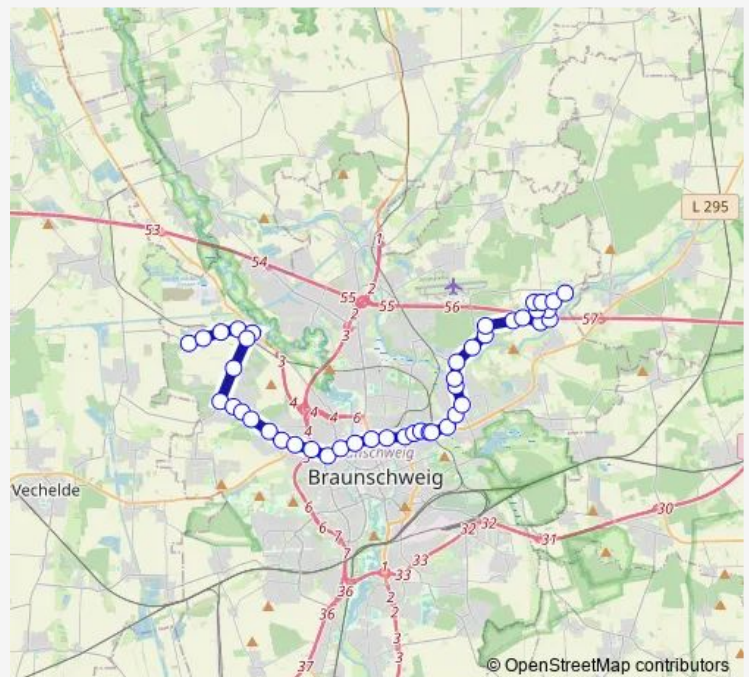

### Direction

Braunschweig, Berggarten — Braunschweig, Ptb

37 stops

[Open route schedule](#)

- Braunschweig, Berggarten
- Braunschweig, Dammstraße
- Braunschweig, Danziger Straße
- Braunschweig, Troppaustraße
- Braunschweig, Angerburgstraße
- Braunschweig, Hegerdorfstr.
- Braunschweig, Neddernkamp
- Braunschweig, Drosselweg
- Braunschweig, Falkenhorst
- Braunschweig, Möwenweg
- Braunschweig, Lägerkamp
- Braunschweig, Bohnenkamp
- Braunschweig, Am Forst
- Braunschweig, Zum Zoll
- Braunschweig, Eichhahnweg
- Braunschweig, Essener Straße
- BS, Pappelbergsiedlung
- Braunschweig, Efeuweg
- Braunschweig, Querumer Straße
- Braunschweig, Bhf. Gliesmarode
- Braunschweig, Beethovenstraße

### Route schedule

Braunschweig, Berggarten — Braunschweig, Ptb

Monday	05:41-18:39
Tuesday	05:41-18:39
Wednesday	05:41-18:39
Thursday	05:41-18:39
Friday	05:41-18:39
Saturday	—
Sunday	—

### Route info

Direction: Braunschweig, Berggarten

Stops: 37

Trip Duration: 0 hour 47 min

■ 433

BusMaps

Braunschweig, R.-Strauß-Weg

Braunschweig, Bültenweg

Braunschweig, Pockelsstraße

Braunschweig, Hamburger Straße

Braunschweig, Maschplatz

Braunschweig, Amalienplatz/Weißes Ross

Braunschweig, Rudolfplatz

Braunschweig, Hildesheimer Str.

Braunschweig, Ottweilerstraße