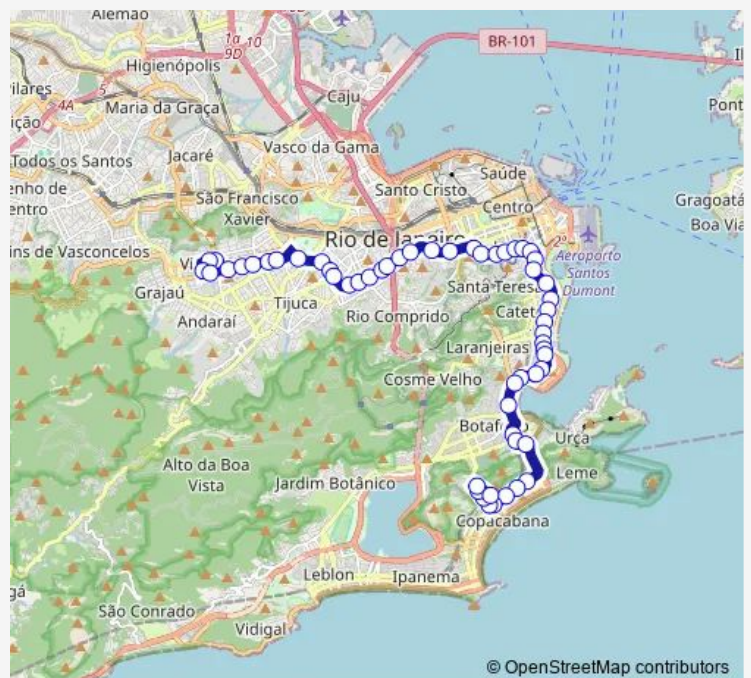

Bus 433 Vila Isabel - Siqueira Campos

[Go to website](#)

Direction

Ponto Final: Copacabana : Estação Siqueira Campos —
Ponto Final: Vila Isabel : Praça Barão de Drummond

51 stops

[Open route schedule](#)

Ponto Final: Copacabana : Estação Siqueira Campos

BRS 2: Hilário de Gouveia

BRS 2: República do Peru

BRS 2: Rodolfo Dantas

BRS 1,2: Demétrio Ribeiro

BRS 2: Lauro Sodré I

BRS 1,2,3,I: Ufrj - Pinel

BRS 1,2,3,I: Visconde de Ouro Preto

BRS 1,2,3,I: Farani

Praça Nicarágua : Sentido Centro

Instituto Fernandes Figueira - FIOCRUZ

Museu Carmem Miranda

Consulado do Peru

Tucumã

Barão do Flamengo

Buarque de Macedo

Jardins do Museu da República

Russel

Hotel Glória

Augusto Severo

Teixeira de Freitas

Route schedule

Ponto Final: Copacabana : Estação Siqueira Campos —
Ponto Final: Vila Isabel : Praça Barão de Drummond

Monday 00:00

Tuesday 00:00

Wednesday 00:00

Thursday 00:00

Friday 00:00

Saturday 00:00

Sunday 00:00

Route info

Direction: Ponto Final: Copacabana : Estação Siqueira Campos

Stops: 51

Trip Duration: 1 hour 4 min