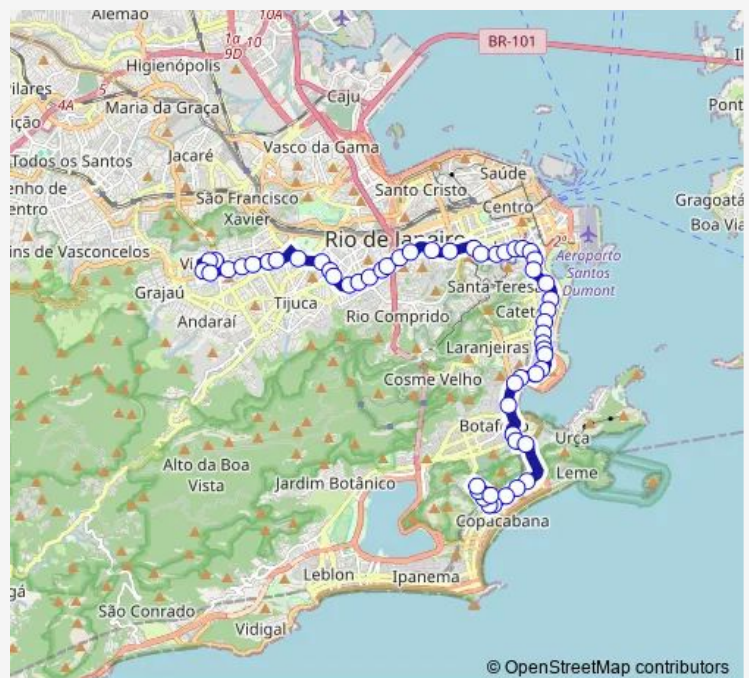

Praça Nicarágua : Sentido Centro

Instituto Fernandes Figueira - Fiocruz

Museu Carmem Miranda

Consulado do Peru

Tucumã

Barão do Flamengo

Buarque de Macedo

Jardins do Museu da República

Russel

Hotel Glória

Augusto Severo

Teixeira de Freitas

Route schedule

Ponto Final: Copacabana : Estação Siqueira Campos —
 Ponto Final: Vila Isabel : Praça Barão de Drummond

Monday 00:00

Tuesday 00:00

Wednesday 00:00

Thursday 00:00

Friday 00:00

Saturday 00:00

Sunday 00:00

Route info

Direction: Ponto Final: Copacabana : Estação Siqueira Campos

Stops: 51

Trip Duration: 1 hour 1 min

Passeio

BRS 1,2,3,4,I: Av. Mem de Sá

BRS 1,2,3,4,I: Inválidos

BRS 2,3,4,I: Carlos de Carvalho

BRS 2,3,4,I: Senado

BRS 1,2,4,I: Praça Castelo Branco

BRS 1,2,4,I: Reverendo Álvaro Reis