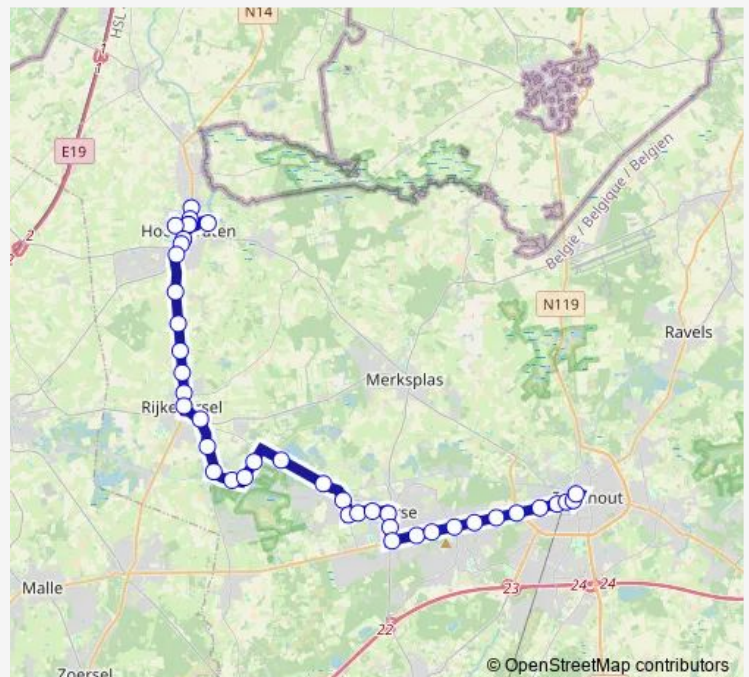

# Bus 433 Turnhout - Beerse - Rijkevorsel - Hoogstraten

[Go to website](#)

**Direction**

Hoogstraten Moerstraat — Turnhout Warande perron 1

41 stops

[Open route schedule](#)

- Hoogstraten Moerstraat
- Hoogstraten Begijnhof
- Hoogstraten K. Boomstraat
- Hoogstraten 't Spijker perron 4
- Hoogstraten K. Boomstraat
- Hoogstraten VITO
- Hoogstraten Seminarie
- Hoogstraten Loenhoutseweg
- Hoogstraten Veiling
- Rijkevorsel Achtelsteenweg
- Rijkevorsel Rovana
- Rijkevorsel Kleine Gammel
- Rijkevorsel Vonderstraat
- Rijkevorsel Sint-Luciestraat
- Rijkevorsel Kerk
- Rijkevorsel Driehoek
- Rijkevorsel De Parre
- Rijkevorsel Sint-Jozef Brug
- Rijkevorsel Sint-Jozef Kerk
- Rijkevorsel Hoogstraat
- Rijkevorsel Zwartvenstraat

**Route schedule**

Hoogstraten Moerstraat — Turnhout Warande perron 1

Monday	16:15
Tuesday	16:15
Wednesday	12:10
Thursday	16:15
Friday	16:15
Saturday	—
Sunday	—

**Route info**

Direction: Hoogstraten Moerstraat

Stops: 41

Trip Duration: 1 hour 0 min

433 — Turnhout - Beerse - Rijkevorsel - Hoogstraten

Beerse Lange Kwikstraat

Beerse Heidestraat

Beerse Den Hout kerk

Beerse Kapel

Beerse Larenstraat

Beerse Smisstraat

Beerse Dorp

Beerse Gemeentehuis

Beerse Gierleseweg

Beerse Heibergstraat

Vosselaar Dennendreef

Vosselaar Dorp

Vosselaar Bergeneinde