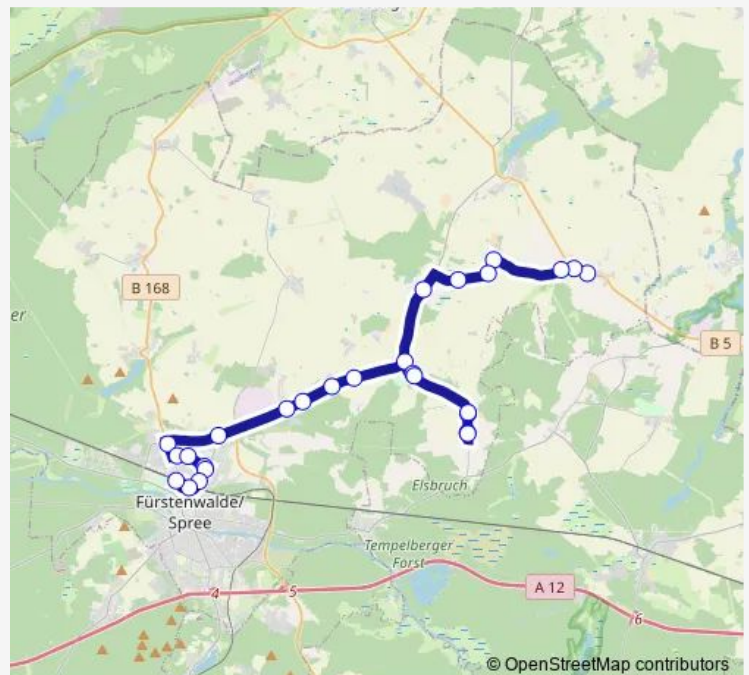

Saturday —

Sunday —

Route info

Direction: Steinhöfel (LOS), Dorf

Stops: 10

Trip Duration: 0 hour 25 min

Direction

Arensdorf, Dorf — Fürstenwalde, Bahnhof

27 stops

[Open route schedule](#)

Arensdorf, Dorf

Arensdorf, Triftweg

Arensdorf, Hasenfelder Str.

Hasenfelde, Dorf

Hasenfelde, Neubau

Hasenfelde, Waldhaus