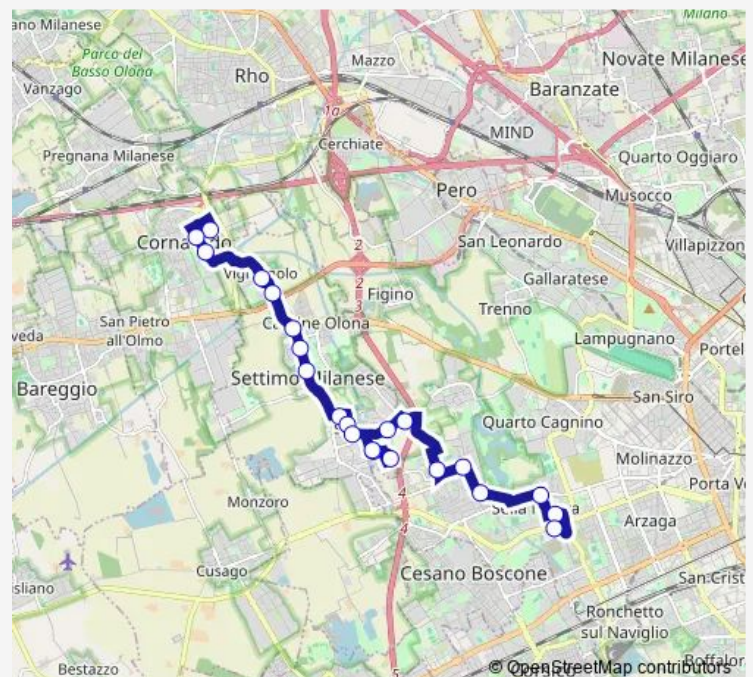

Settimo M.Se (V.Liberta')

Via Vighignolo Via Don Minzoni (Settimo M.se)

Via Mereghetti Via Airaghi (Settimo M.se)

Via Mazzini Via Ricciotti (Cornaredo)

Via S.Carlo Via Ponti (Cornaredo)

Route schedule

Bisceglie M1 — Bareggio (C.na Brughiera)

Monday 06:10-19:15

Tuesday 06:10-19:15

Wednesday 06:10-19:15

Thursday 06:10-19:15

Friday 06:10-19:15

Saturday 13:00-19:05

Sunday —

Route info

Direction: Bisceglie M1

Stops: 25

Trip Duration: 0 hour 44 min

433 — bisceglie m1 - cornaredo (artigianato)

Via S. Carlo Via D'Acquisto (Cornaredo)

Via C.na Croca Via Repubblica (Cornaredo)

Cornaredo (C.na Croce)

Bareggio (C.na Brughiera)

Direction

Bisceglie M1 — RHO (Ospedale)

31 stops

[Open route schedule](#)

Bisceglie M1

via viterbo via lucca

via f.ze armate via sella nuova