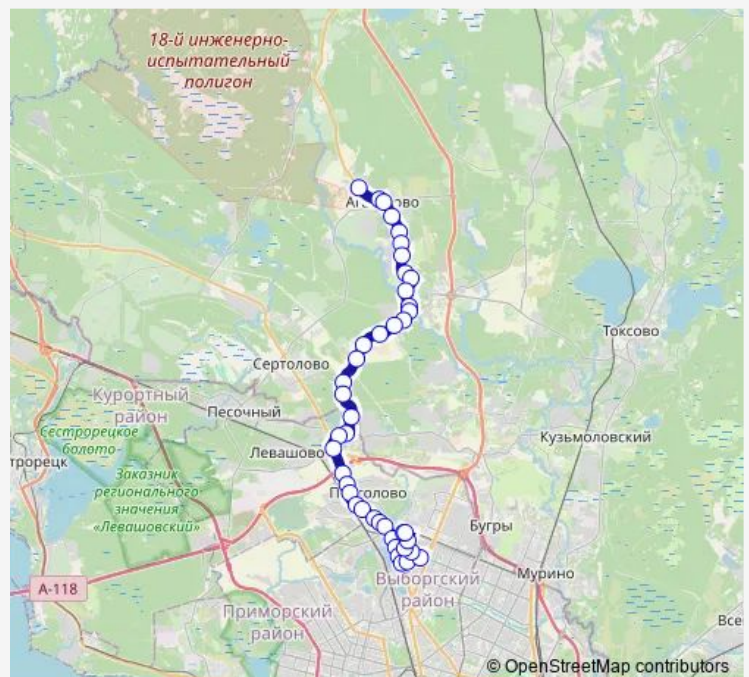

Парголово, Выборгское шоссе, 499

Выборгское шоссе, угол Приозерского шоссе

Апраксинская ул.

### Route schedule

а.с. ул. Жени Егоровой, Посадки И Высадки Нет — Агалатово, Широкая ул.

Monday 06:20-23:20

Tuesday 06:20-23:20

Wednesday 06:20-23:20

Thursday 06:20-23:20

Friday 06:20-23:20

Saturday 06:23-23:20

### Route info

Direction: а.с. ул. Жени Егоровой, Посадки И Высадки Нет

Stops: 41

Trip Duration: 0 hour 58 min

Голицынская ул.

Южки, Совхозная ул.

Дранишники, Лесная ул.

Дранишники, Полевая ул., По Требованию