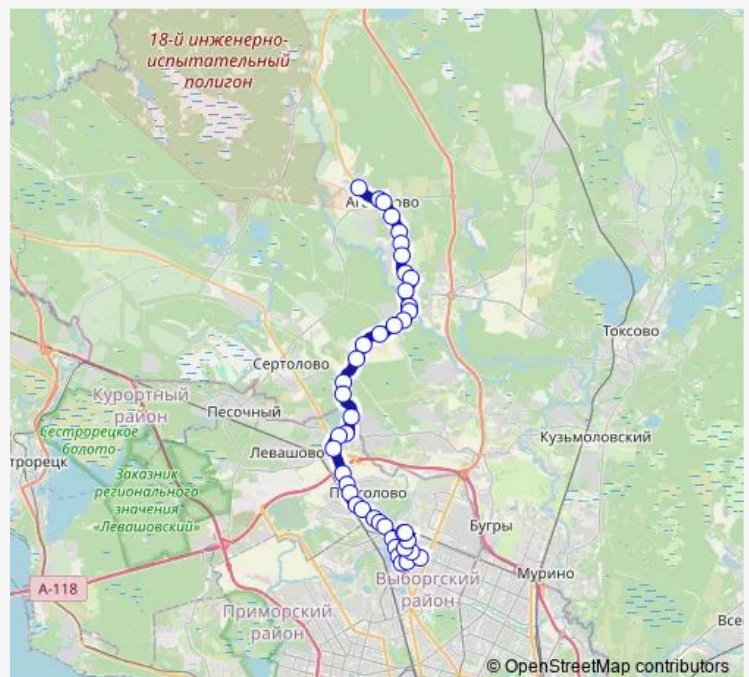

Парголово, Выборгское шоссе, 499

Выборгское шоссе, угол Приозерского шоссе

Апраксинская ул.

### Route schedule

а.с. ул. Жени Егоровой, Посадки И Высадки Нет — Агалатово, Широкая ул.

Monday 06:20-23:20

Tuesday 06:20-23:20

Wednesday 06:20-23:20

Thursday 06:20-23:20

Friday 06:20-23:20

Saturday 06:23-23:20

### Route info

Direction: а.с. ул. Жени Егоровой, Посадки И Высадки Нет

Stops: 41

Trip Duration: 0 hour 58 min

Голицынская ул.

Южки, Совхозная ул.

Дранишники, Лесная ул.

Дранишники, Полевая ул., По Требованию