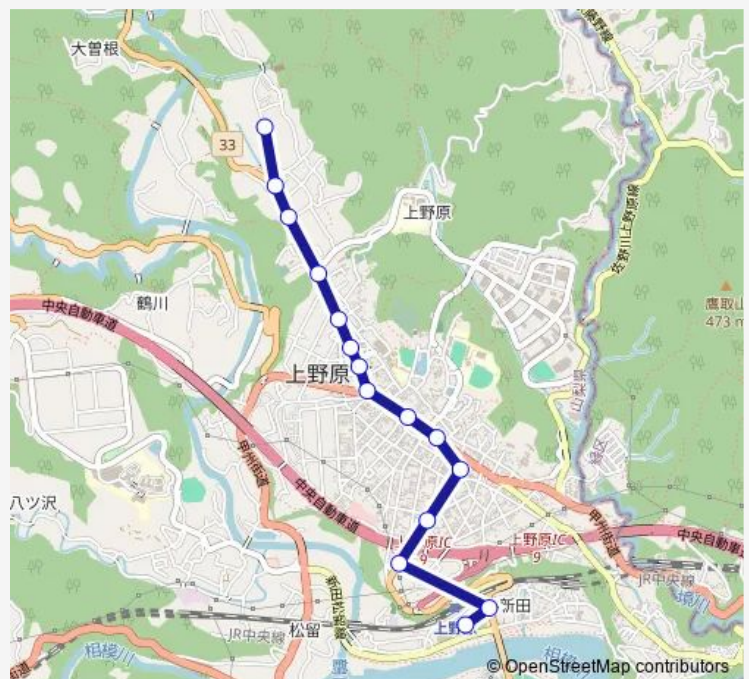

新井二丁目

大堀

羽佐間入口

市立病院入口

営業所前

本町三丁目

本町一丁目

日大明誠高校入口

Tuesday 06:14-20:44

Wednesday 06:14-20:44

Thursday 06:14-20:44

Friday 06:14-20:44

Saturday 07:09-19:03

Sunday 07:09-19:03

Route info

Direction: 光電製作所前

Stops: 15

Trip Duration: 0 hour 17 min

■ 光電製作所発 上野原駅方面行き — 光電製作所発
上野原駅方面行き(【上野原】上野原駅 ~ 光電製作所前)

光電製作所発 上野原駅方面行き Bus time schedules and route maps are available in an offline PDF at busmaps.com. Use the busmaps.com website to see live bus times, train schedule or subway schedule, and step-by-step directions for all public transit in Uenohara