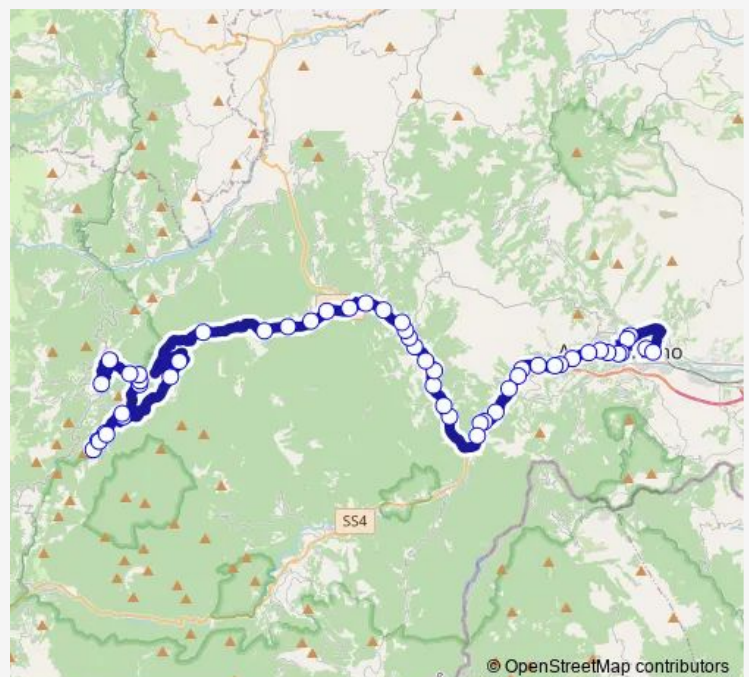

Ascoli Piceno - LA Ciuca

Mozzano Bar

Mozzano - BAR Xxxl

Mozzano Autofficina - Taverna Piccinini

Bivio Scalelle

Route schedule

Ascoli Piceno - Stazione Fs — Balzo - BAR Serafini

Monday 08:10-18:30

Tuesday 08:10-18:30

Wednesday 08:10-18:30

Thursday 08:10-18:30

Friday 08:10-18:30

Saturday 08:10-18:30

Sunday —

Route info

Direction: Ascoli Piceno - Stazione Fs

Stops: 52

Trip Duration: 1 hour 25 min

Salare - EX-Ss78

Rifornimento Esso EX-Ss78

Curva Brandi - EX-Ss78

Bivio Osoli

Roccafluvione - TRE Fontane

Roccafluvione - Consorzio Agrario