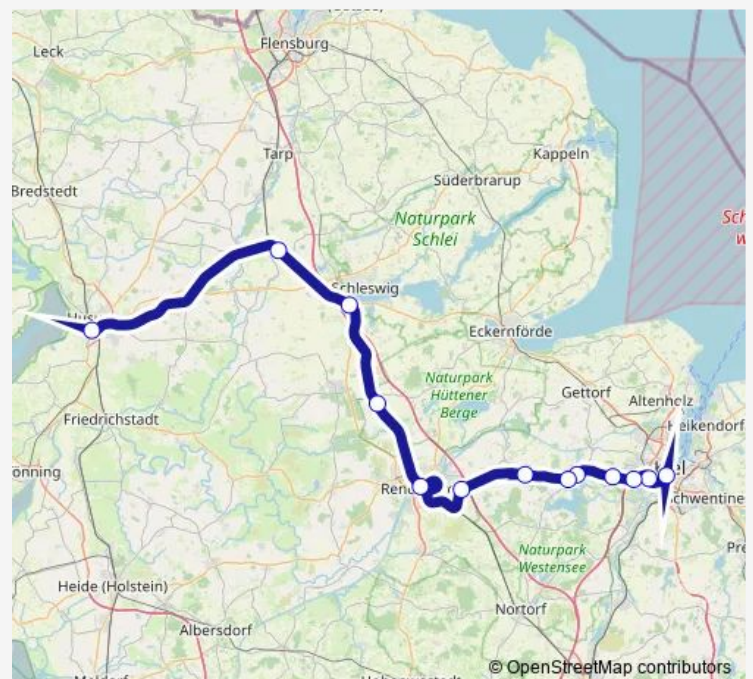

Rail RB74

[Go to website](#)

Direction

Felde — Kiel Hbf

6 stops

[Open route schedule](#)

Felde

Achterwehr

Melsdorf

Kiel-Russee

Kiel-Hassee Citti-Park

Kiel Hbf

Route schedule

Felde — Kiel Hbf

Monday	—
Tuesday	—
Wednesday	—
Thursday	—
Friday	—
Saturday	—
Sunday	06:16

Route info

Direction: Felde

Stops: 6

Trip Duration: 0 hour 19 min

■ RB74

Direction

Kiel Hbf — Husum

13 stops

[Open route schedule](#)