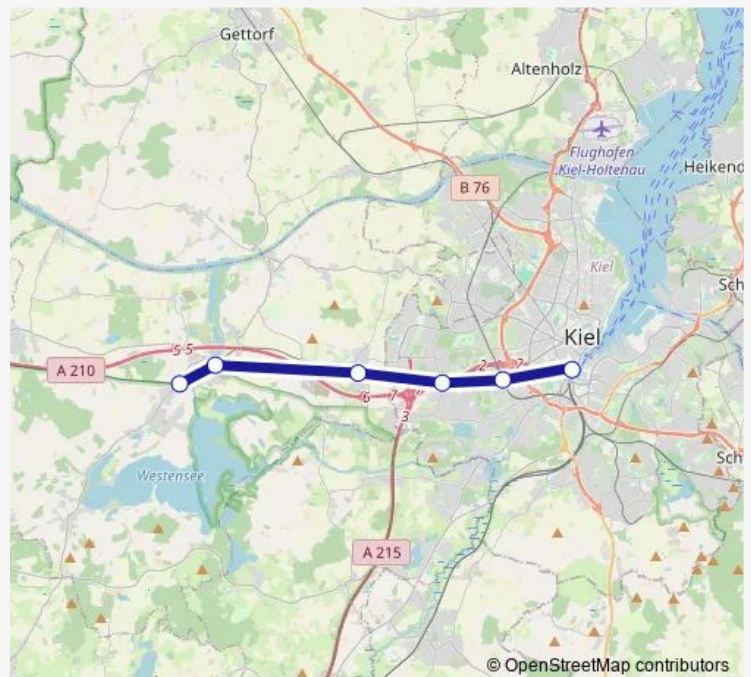

Regional Rail Service Rb74

[Go to website](#)**Direction**

Felde — Kiel Hbf

6 stops

[Open route schedule](#)

Felde

Achterwehr

Melsdorf

Kiel-Russee

Kiel-Hassee Citti-Park

Kiel Hbf

Route schedule

Felde — Kiel Hbf

Monday	—
Tuesday	—
Wednesday	—
Thursday	—
Friday	—
Saturday	—
Sunday	06:16

Route info

Direction: Felde

Stops: 6

Trip Duration: 0 hour 19 min

■ Rb74

BusMaps

Direction

Kiel Hbf — Felde

6 stops

[Open route schedule](#)