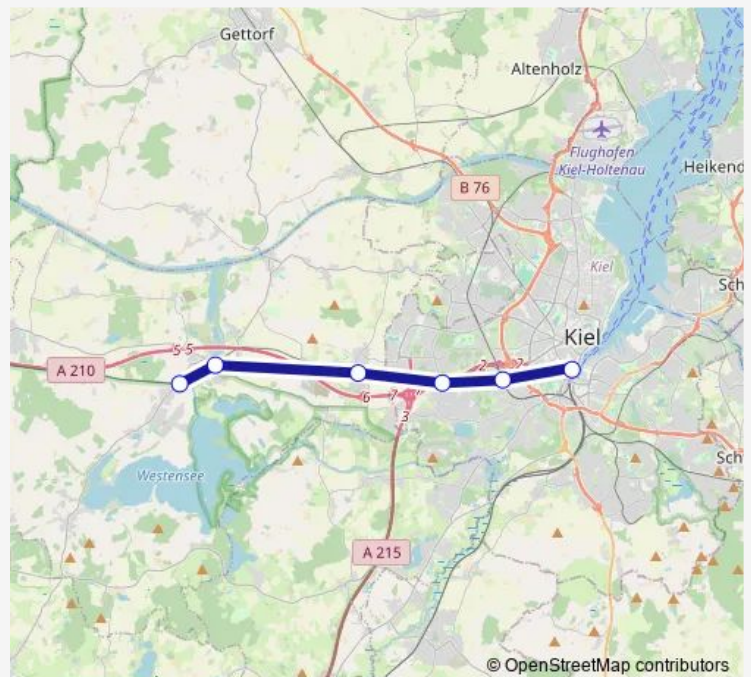

Rail RB74

[Go to website](#)

Direction

Felde — Kiel Hbf

6 stops

[Open route schedule](#)

Felde

Achterwehr

Melsdorf

Kiel-Russee

Kiel-Hassee Citti-Park

Kiel Hbf

Route schedule

Felde — Kiel Hbf

Monday	—
Tuesday	—
Wednesday	—
Thursday	—
Friday	—
Saturday	—
Sunday	06:16

Route info

Direction: Felde

Stops: 6

Trip Duration: 0 hour 19 min

■ RB74

Direction

Kiel Hbf — Felde

6 stops

[Open route schedule](#)