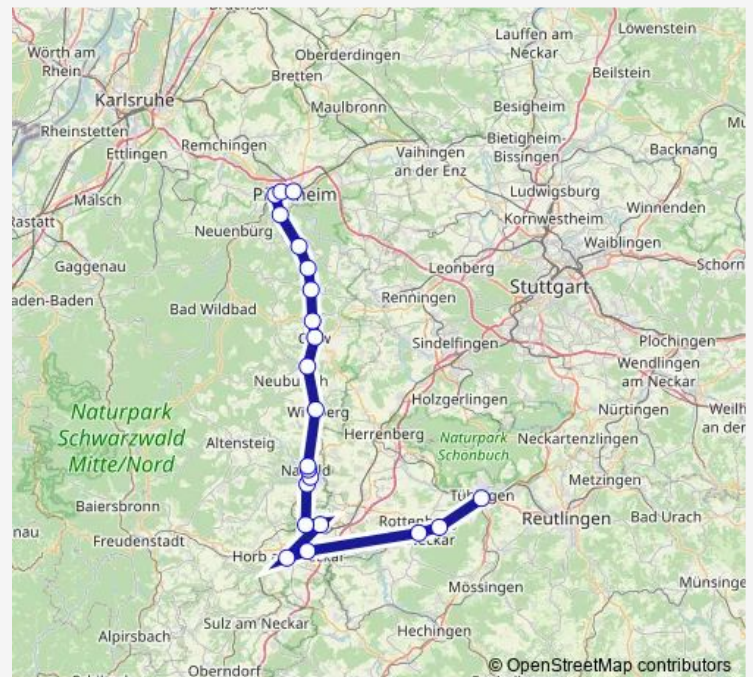

Regional Rail Service Rb74

[Go to website](#)

Direction

Tübingen Hauptbahnhof — Horb Bahnhof/Zob

7 stops

[Open route schedule](#)

Tübingen Hauptbahnhof

Kiebingen Bhf

Rottenburg Bahnhof

Bieringen (Neckar) Bahnhof

Eyach Bahnhof

Mühlen Bahnhof

Horb Bahnhof/Zob

Route schedule

Tübingen Hauptbahnhof — Horb Bahnhof/Zob

Monday 13:29

Tuesday 13:29

Wednesday 13:29

Thursday 13:29

Friday 13:29

Saturday 13:29

Sunday 13:29

Route info

Direction: Tübingen Hauptbahnhof

Stops: 7

Trip Duration: 0 hour 29 min

■ Rb74

Direction

Horb Bahnhof/Zob — Pforzheim Hauptbahnhof

18 stops

[Open route schedule](#)

Horb Bahnhof/Zob