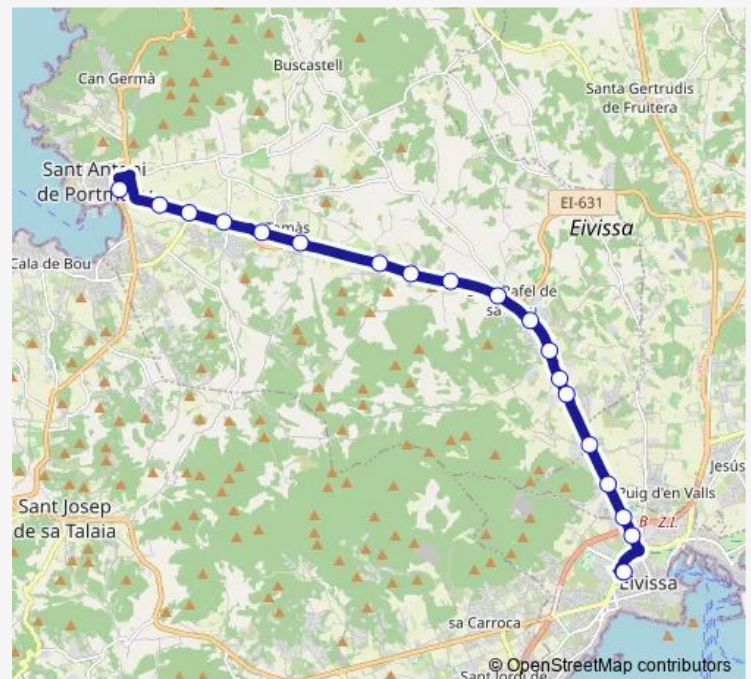

Direction

Cetis (6016) — Estació de Sant Antoni (8001)

19 stops

[Open route schedule](#)

Cetis (6016)

Recinte Firal (9018)

IES sa Blanca Dona (9017)

Can Negre (9016)

Cetis (6016) — Estació de Sant Antoni (8001)

Monday —

Tuesday —

Wednesday —

Thursday —

Friday —

Saturday 00:15-03:15

Sunday 00:15-03:15

Route info

Direction: Cetis (6016)

Stops: 19

Trip Duration: 0 hour 30 min

Direction

Estació de Sant Antoni (8001) — Cetus (6016)

19 stops

[Open route schedule](#)

00:45-02:45

Sunday

00:45-02:45

Route info

Direction: Estació de Sant Antoni (8001)

Stops: 19

Trip Duration: 0 hour 25 min

N03 Bus time schedules and route maps are available in an offline PDF at busmaps.com. Use the busmaps.com website to see live bus times, train schedule or subway schedule, and step-by-step directions for all public transit in Ibiza