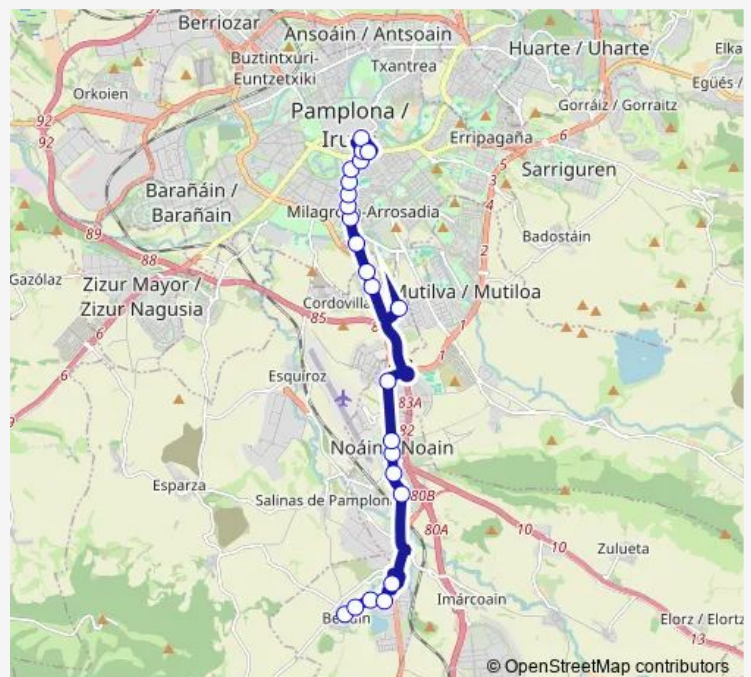

Avda. Zaragoza (frente nº 72)

Avda. Zaragoza nº 61

Avda. Zaragoza nº 45-47

Avda. Zaragoza nº 25

Avenida Zaragoza nº 13.

c/ Navarro Villoslada (Pza. de la Cruz)

c/ Paulino Caballero nº 15

Route schedule

Route info

Direction: Beriáin Avda. Pamplona (Ctra. Arlegui)

Stops: 23

Trip Duration: 0 hour 35 min

N03 — Pza. Merindades - Noáin – Beriáin

c/ Cortes de Navarra nº 1

Pza. de las Merindades nº 1-2

Direction