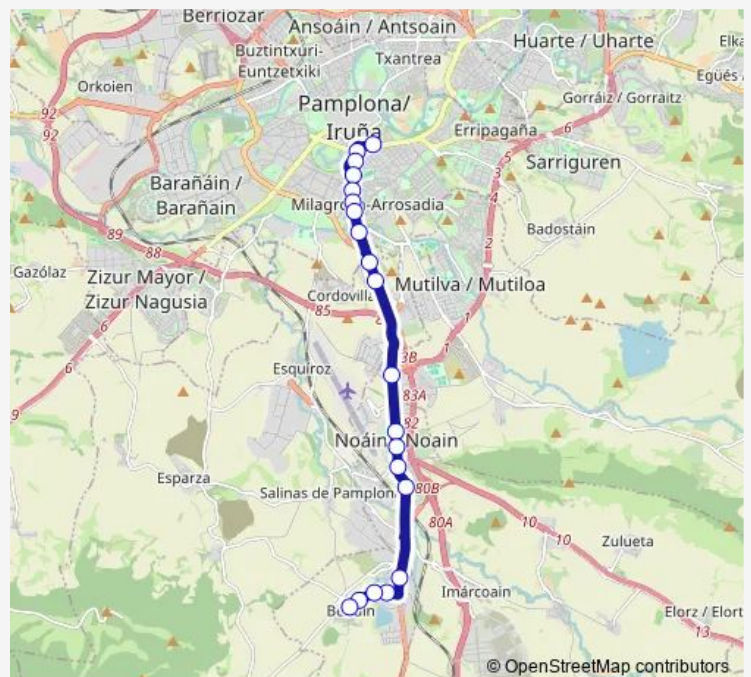

Bus N03 Pza. Merindades - Noáin – Beriáin

[Go to website](#)

Direction

Beriáin Avda. Pamplona (Ctra. Arlegui) — Pza. de las Merindades nº 1-2

23 stops

[Open route schedule](#)

Beriáin Avda. Pamplona (Ctra. Arlegui)

Avda. Zaragoza (frente nº 72)

Avda. Zaragoza nº 61

Avda. Zaragoza nº 45-47

Avda. Zaragoza nº 25

Avenida Zaragoza nº 13.

c/ Navarro Villoslada (Pza. de la Cruz)

c/ Paulino Caballero nº 15

Route schedule

Route info

Direction: Beriáin Avda. Pamplona (Ctra. Arlegui)

Stops: 23

Trip Duration: 0 hour 35 min

N03 — Pza. Merindades - Noáin – Beriáin

c/ Cortes de Navarra nº 1

Pza. de las Merindades nº 1-2

Direction

Thursday 23:15-02:15⁺¹

Friday 03:15-02:15⁺¹

Saturday 03:15-02:15⁺¹

Sunday 03:15-00:15⁺¹

Route info

Direction: Pza. de las Merindades nº 1-2

Stops: 20

Trip Duration: 0 hour 25 min