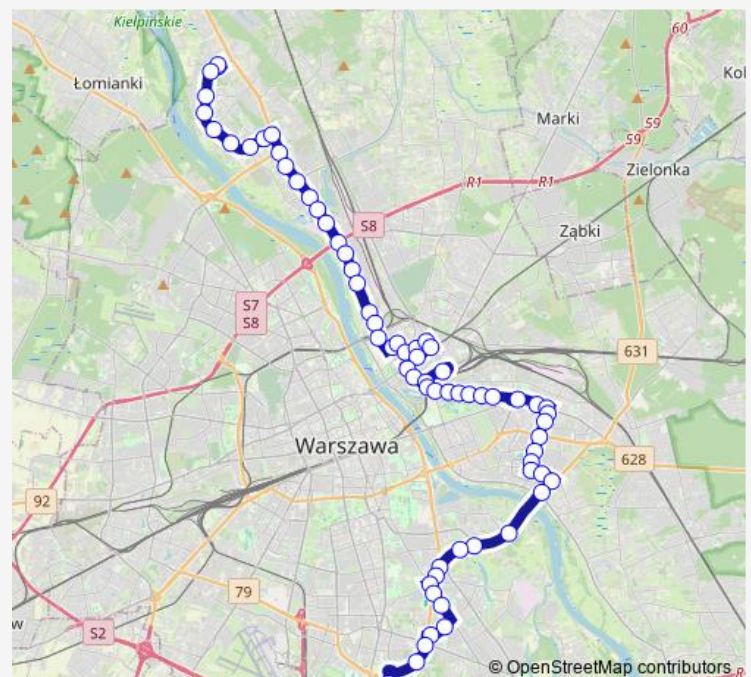

Metro Ursynów

Nowoursynowska

Dolina Służewiecka

Bergamotki

Warneńska

Tor Stegny

Beethovena

Al. Witosa

Thursday 03:00-03:30

Friday 03:00-03:30

Saturday 03:00-03:30

Sunday 03:00-03:30

Route info

Direction: Ursynów Płn.

Stops: 56

Trip Duration: 1 hour 5 min

■ N03 — Winnica – Ursynów Płn.

Łukowska

Gdecka

Pl. Szembeka

Wspólna Droga

Wiatraczna

Międzyborska

Praga-Płd.-Ratusz

Gocławska

Bliska

Lubelska

Al. Zieleniecka

Kijowska

Dw. Wschodni (Kijowska)

Kijowska

Ząbkowska