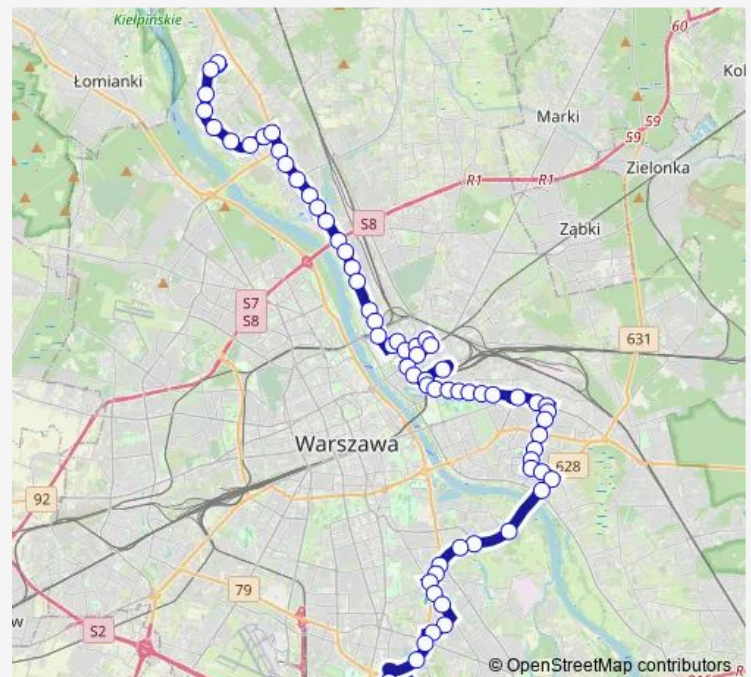

Siekierki-Sanktuarium 02

Most Siekierkowski 04

Goćław 06

Horbaczewskiego 02

Bora-Komorowskiego 04

Umińskiego 02

Bukowskiego 02

Perkuna 02

Saturday 03:00-03:30

Sunday 03:00-03:30

Route info

Direction: Ursynów Płn. 05

Stops: 56

Trip Duration: 1 hour 5 min

Łukowska 02

Gdecka 02

Pl. Szembeka 01

Wspólna Droga 01

Wiatraczna 01

Międzyborska 01

Praga-Płd.-Ratusz 01

Gocławska 01

Bliska 01

Lubelska 01

Al. Zieleniecka 03

Kijowska 08

Dw. Wschodni (Kijowska) 04

Kijowska 07

Ząbkowska 02

Dw. Wileński 02

Inżynierska 06

Pl. Hallera 07