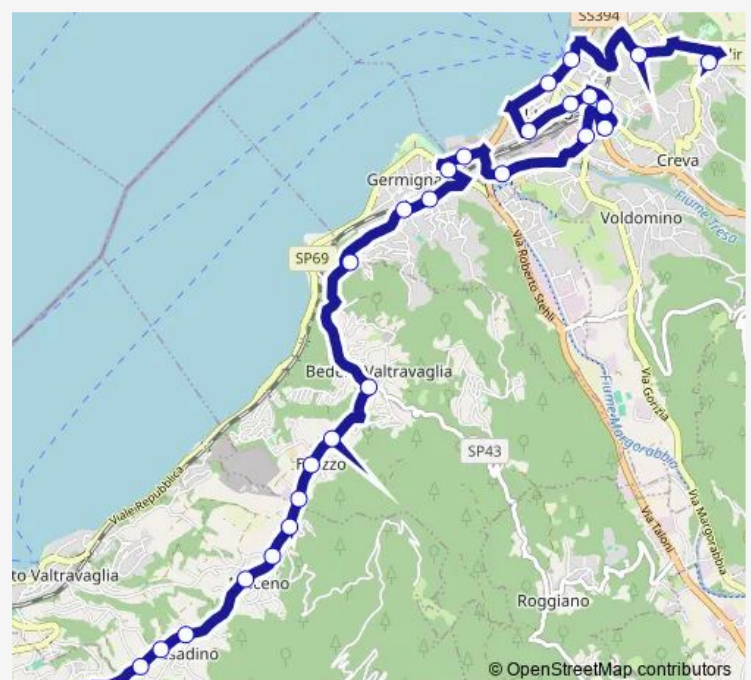

Direction

Laveno M., Garibaldi 8, Stazione Fn — Luino, Marconi, Stazione Fs

21 stops

[Open route schedule](#)

Laveno M., Garibaldi 8, Stazione Fn

Laveno M., Roma fr. Monumentino

Castelveccana, Europa fine galleria

Castelveccana, Europa 85-119

Castelveccana, Europa 43

Castelveccana, Europa 5, Calde', Stazione

Castelveccana, Marconi/M. Grappa, Calde'

Castelveccana, Galilei fr. bv. Bissaga

Castelveccana, Marconi/Marchirolo

Porto V., Lucchini fr. bv. Saltirana

Porto V., Lucchini/Roma, ponte ferrovia

Porto V., Imbarcadero 11, Municipio

Porto V., Repubblica/Castello, cimitero

Porto V., Repubblica/Montesole

Brezzo di B., P. Valtravaglia/Belmonte

Germignaga, Bodmer 11 fr. ex Colonia

Germignaga, Mameli fr. 20

Luino, Fornara, supermercato

Luino, Dante 47, distributore

Luino, Dante 9

Luino, Marconi, Stazione Fs

Route schedule

Laveno M., Garibaldi 8, Stazione Fn — Luino, Marconi, Stazione Fs

Monday 08:45-18:25

Tuesday 08:45-18:25

Wednesday 08:45-18:25

Thursday 08:45-18:25

Friday 08:45-18:25

Saturday 08:45-18:25

Sunday —

Route info

Direction: Laveno M., Garibaldi 8, Stazione Fn

Stops: 21

Trip Duration: 0 hour 32 min

N03 — Luino-Ticinallo-Caldè-Laveno