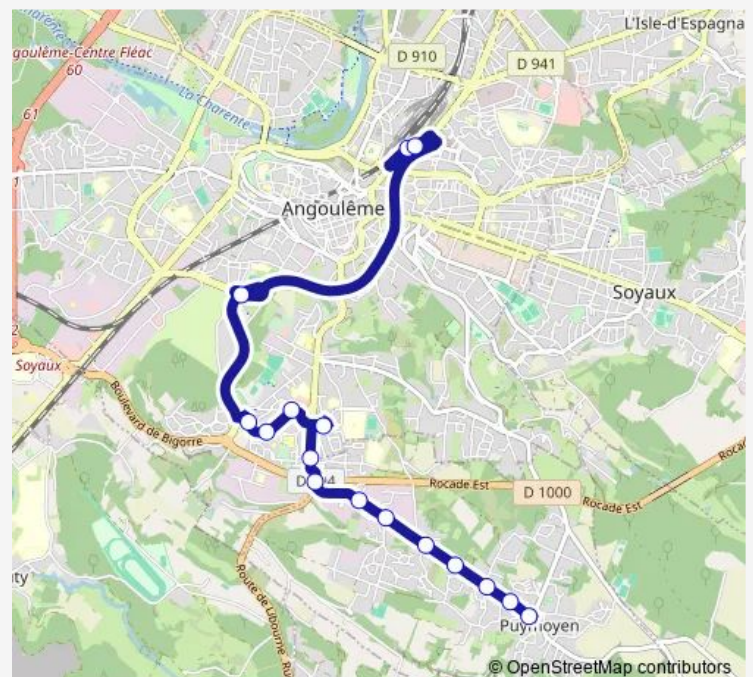

Les Milleraux

Cimetière de Puymoyen

Puymoyen Genainville

Route schedule

Angoulême Gare Sncf — Puymoyen Genainville

Monday 06:00-19:31

Tuesday 06:00-19:31

Wednesday 06:00-19:31

Thursday 06:00-19:31

Friday 06:00-19:31

Saturday 06:00-19:30

Sunday —

Route info

Direction: Angoulême Gare Sncf

Stops: 15

Trip Duration: 0 hour 17 min

Direction

Puymoyen Genainville — Angoulême Gare Sncf

19 stops

[Open route schedule](#)

Puymoyen Genainville

Cimetière de Puymoyen

Les Milleraux

Mas de la Brande