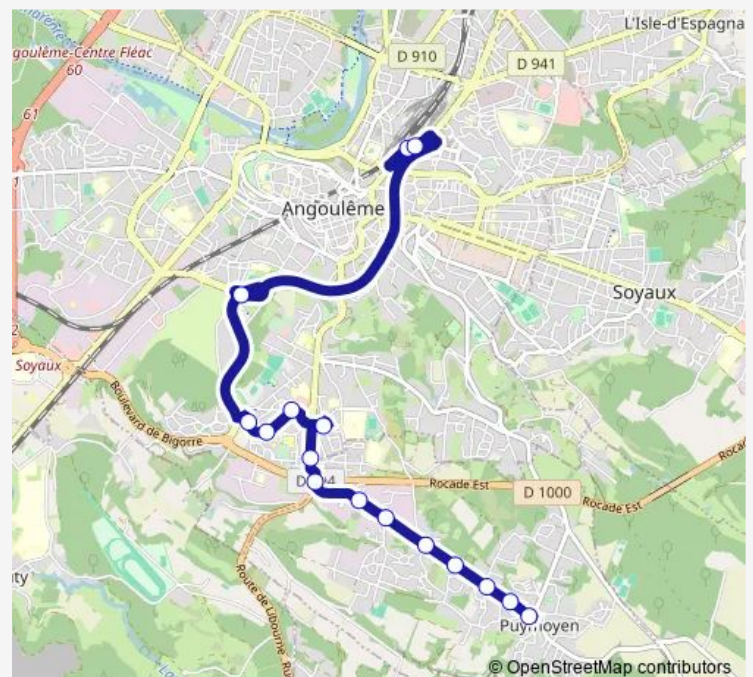

Les Milleraux

Cimetière de Puymoyen

Puymoyen Genainville

Route schedule

Angoulême Gare Sncf — Puymoyen Genainville

Monday 06:00-19:31

Tuesday 06:00-19:31

Wednesday 06:00-19:31

Thursday 06:00-19:31

Friday 06:00-19:31

Saturday 06:00-19:30

Sunday —

Route info

Direction: Angoulême Gare Sncf

Stops: 15

Trip Duration: 0 hour 17 min

Direction

Puymoyen Genainville — Angoulême Gare SnCF

19 stops

[Open route schedule](#)

Puymoyen Genainville

Cimetière de Puymoyen

Les Milleraux

Mas de la Brande