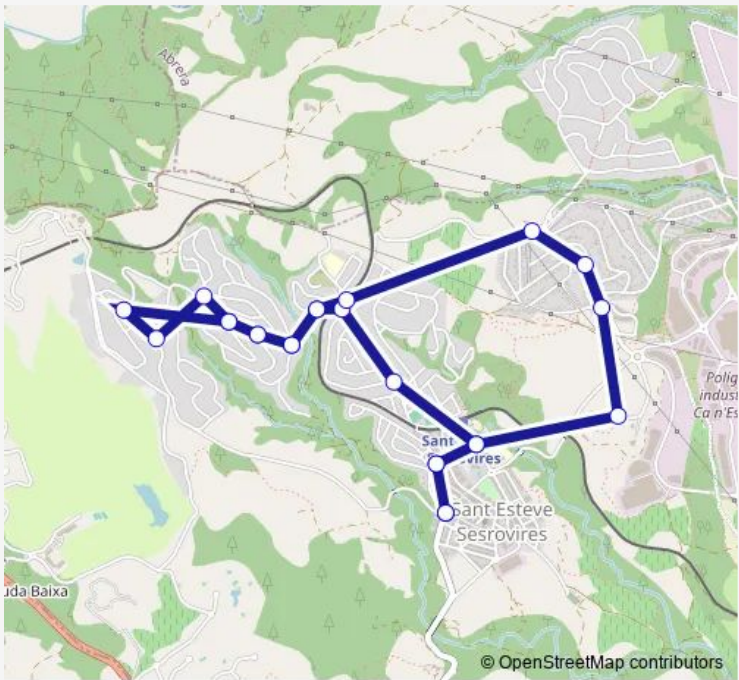

Bus L1147 Urbà de Sant Esteve Sesrovires

[Go to website](#)

**Direction**  
 c. Sant Joan, 15 (Jardinets - Casino) — c. Sant Joan, 15 (Jardinets - Casino)  
 24 stops  
[Open route schedule](#)

- c. Sant Joan, 15 (Jardinets - Casino)
- Casal de la Gent Gran
- IES Montserrat Colomer - Ceip la Roureda
- av. Vallserrat - c. Trèvol
- av. Vallserrat - c. Àlbers
- av. Vallserrat - c. Maria Aurèlia Campmany
- av. Vallserrat - c. Josep Pla
- av. Vallserrat - c. Ramon Llull
- av. Vallserrat - c. Mercè Rodoreda
- el Pi (av. Vallserrat) (A)
- av. Vallserrat - c. Llevant
- c. Garbí - c. Gregal
- av. Vallserrat - c. Mercè Rodoreda
- av. Vallserrat - c. Ramon Llull
- av. Vallserrat - c. Josep Pla
- av. Vallserrat - c. Maria Aurèlia Campmany
- c. Àlbers - av. Vallserrat
- Parc Ca n'Amat - c. Montnegre (D)
- Ca n'Amat (av. Sant Esteve)
- plaça Migdia
- Residència Can Serra (Tad)

Route schedule  
 c. Sant Joan, 15 (Jardinets - Casino) — c. Sant Joan, 15 (Jardinets - Casino)

Monday	07:30-20:00
Tuesday	07:30-20:00
Wednesday	07:30-20:00
Thursday	07:30-20:00
Friday	07:30-20:00
Saturday	—
Sunday	—

Route info  
 Direction: c. Sant Joan, 15 (Jardinets - Casino)  
 Stops: 24  
 Trip Duration: 0 hour 32 min

L1147 — Urbà de Sant Esteve Sesrovires **BusMaps**

IES Montserrat Colomer - Ceip la Roureda

Casal de la Gent Gran

The schedule is provided in the local timezone. Times with "(+1)" indicate departures on the next day.

PDF file created on 2025-02-26

2024 BusMaps.com - All Rights Reserved