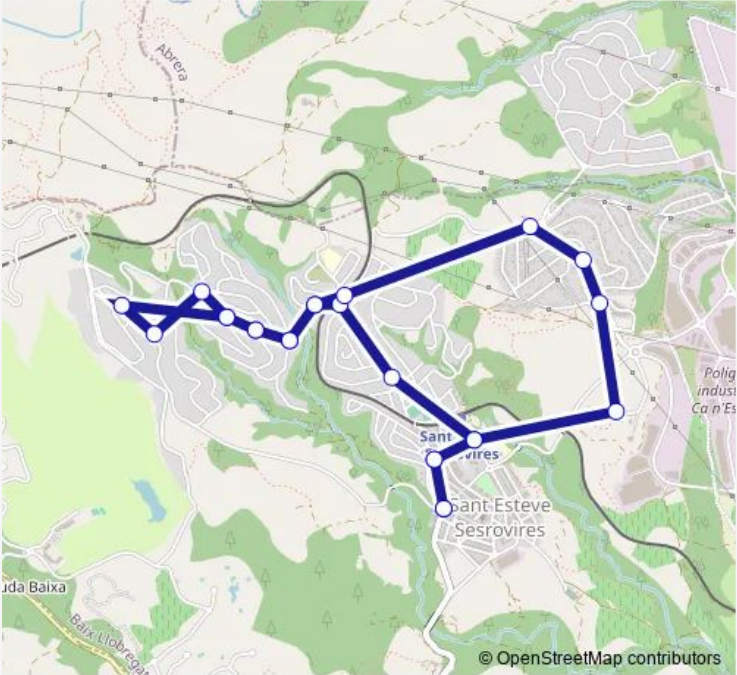

Bus L1147 Urbà de Sant Esteve Sesrovires

[Go to website](#)

**Direction**  
 c. Sant Joan (Jardinets) — c. Sant Joan (Jardinets)  
 24 stops  
[Open route schedule](#)

- c. Sant Joan (Jardinets)
- Casal de la Gent Gran
- IES Montserrat Colomer - Ceip la Roureda
- av. Vallserrat - c. Trèvol
- av. Vallserrat - c. Àlbers
- av. Vallserrat - c. Maria Aurèlia Campmany
- av. Vallserrat - c. Josep Pla
- av. Vallserrat - c. Ramon Llull
- av. Vallserrat - c. Mercè Rodoreda
- el Pi (av. Vallserrat) (A)
- av. Vallserrat - c. Llevant
- c. Garbí - c. Gregal
- av. Vallserrat - c. Mercè Rodoreda
- av. Vallserrat - c. Ramon Llull
- av. Vallserrat - c. Josep Pla
- av. Vallserrat - c. Maria Aurèlia Campmany
- c. Àlbers - av. Vallserrat
- Parc Ca n'Amat - c. Montnegre (D)
- Ca n'Amat (av. Sant Esteve)
- plaça Migdia
- Residència Can Serra (TAD)

Route schedule  
 c. Sant Joan (Jardinets) — c. Sant Joan (Jardinets)

Monday	07:30-20:00
Tuesday	07:30-20:00
Wednesday	07:30-20:00
Thursday	07:30-20:00
Friday	07:30-20:00
Saturday	—
Sunday	—

Route info  
 Direction: c. Sant Joan (Jardinets)  
 Stops: 24  
 Trip Duration: 0 hour 32 min

■ L1147 — Urbà de Sant Esteve Sesrovires **BusMaps**

IES Montserrat Colomer - Ceip la Roureda

Casal de la Gent Gran

c. Sant Joan (Jardinets)

L1147 Bus time schedules and route maps are available in an offline PDF at [busmaps.com](https://busmaps.com). Use the [busmaps.com](https://busmaps.com) website to see live bus times, train schedule or subway schedule, and step-by-step directions for all public transit in Esparreguera

The schedule is provided in the local timezone. Times with "(+1)" indicate departures on the next day.

PDF file created on 2025-01-16

2024 BusMaps.com - All Rights Reserved