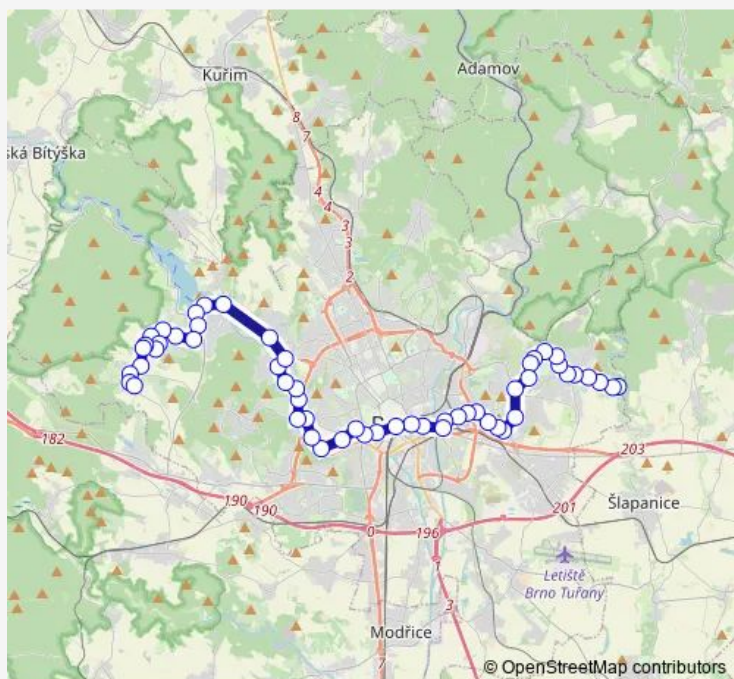

Geislerova

Route schedule

Mariánské údolí — Bartolomějská

Monday 00:05-23:30

Tuesday 00:05-23:30

Wednesday 00:05-23:30

Thursday 00:05-23:30

Friday 00:05-23:30

Saturday 00:05-23:30

Sunday 00:05-23:30

Route info

Direction: Mariánské údolí

Stops: 55

Trip Duration: 1 hour 49 min

■ N98 — Mariánské údolí - Bartolomějská

Životského

Masná

Vlhká

Hlavní nádraží

Hybešova

Václavská

Mendlovo náměstí

Křížkovského

Velodrom

Riviéra

Pisárky

Anthropos

Pod Jurankou

Veslařská

Jundrov, hřiště

Jundrovský most

Jundrovská